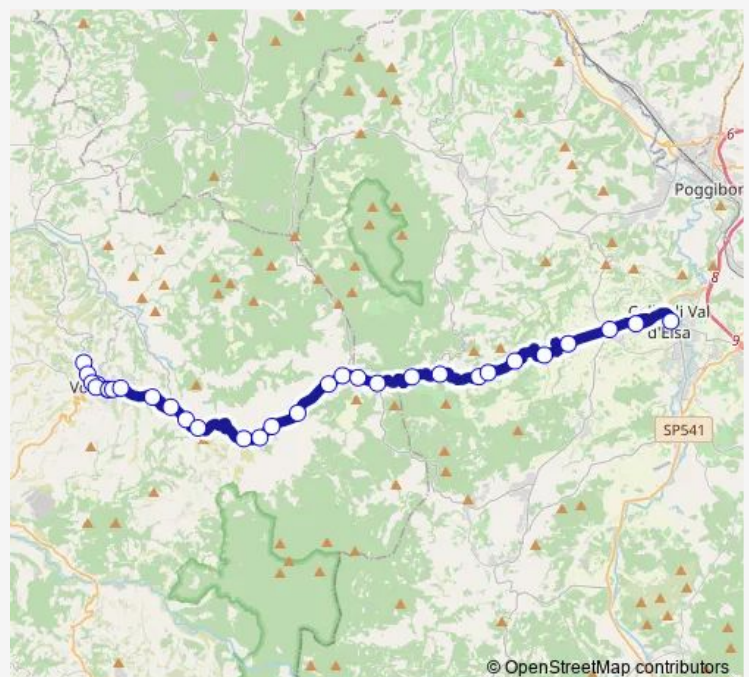

Montemiccioli Bivio (Dir.Volterra)

Srt68 Km 51,270

Indicatore Srt68 (Dir.Volterra)

Srt68 Km 50,120

Srt68 Loc.Spicchiaiola

Srt68 Km 47,100 (Dir.Volterra)

Ariano Bv Srt68 (Dir.Volterra)

Srt68 Osteria Del Grillo (Dir.Volt.)

Mazzolla Bv La Catena (Dir.Volterra)

Srt 68 Roncolla

Loc.Strada Srt68 (Dir.Volterra)

Route schedule

Colle Val D'Elsa — Volterra

Monday	07:00-18:25
Tuesday	07:00-18:25
Wednesday	07:00-18:25
Thursday	07:00-18:25
Friday	07:00-18:25
Saturday	07:00-18:25
Sunday	16:45

Route info

Direction: Colle Val D'Elsa

Stops: 24

Trip Duration: 0 hour 46 min

770 — Volterra-Colle Val D'Elsa

S.Lazzaro (Dir.Centro)

Monumenti V.Carducci

Volterra

Tuesday 05:55-17:20

Wednesday 05:55-17:20

Thursday 05:55-17:20

Friday 05:55-17:20

Saturday 05:55-17:20

Sunday 15:15

Route info

Direction: Volterra