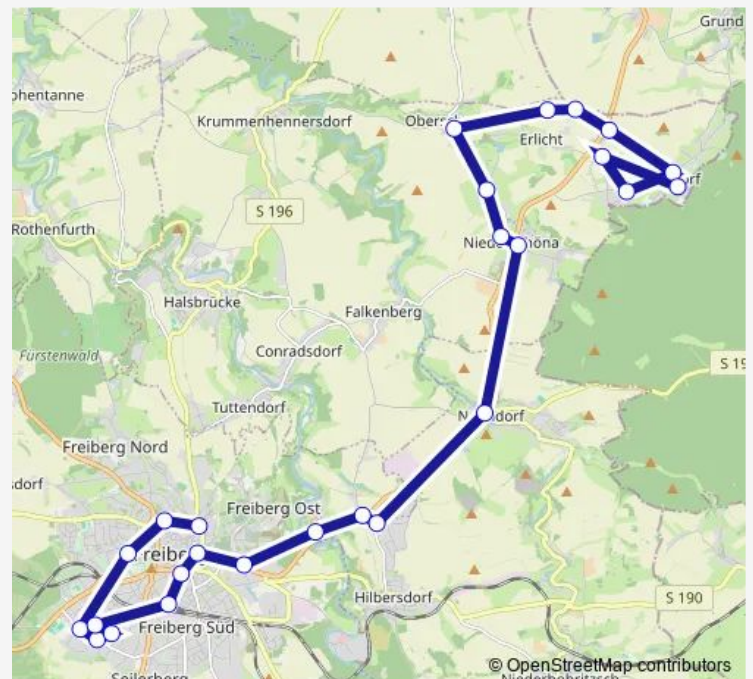

Freiberg, Dresdner Str/Schachtweg

Freiberg, Dresdner Str/Donatsfriedhof

Freiberg, Busbahnhof

Freiberg, Bahnhof

Route schedule

Hetzdorf-Hutha, Wendeplatz — Freiberg, Bahnhof

Monday 07:32

Tuesday 07:32

Wednesday 07:32

Thursday 07:32

Friday 07:32

Saturday —

Sunday —

Route info

Direction: Hetzdorf-Hutha, Wendeplatz

Stops: 16

Trip Duration: 0 hour 35 min

Direction

Freiberg, Bahnhof — Hetzdorf, Klinik

18 stops

[Open route schedule](#)

Freiberg, Bahnhof

Freiberg, Busbahnhof

Freiberg, Dresdner Str/Donatsfriedhof

Freiberg, Dresdner Str/Schachtweg

Halsbach, Talweg

Halsbach, B 173/Kreuzermark

Hilbersdorf, Gewerbegebiet Ost

Naundorf, An der B173

Naundorf, Am Alten Bahnhof

Niederschöna, Obere Dorfstr

Niederschöna, Schule