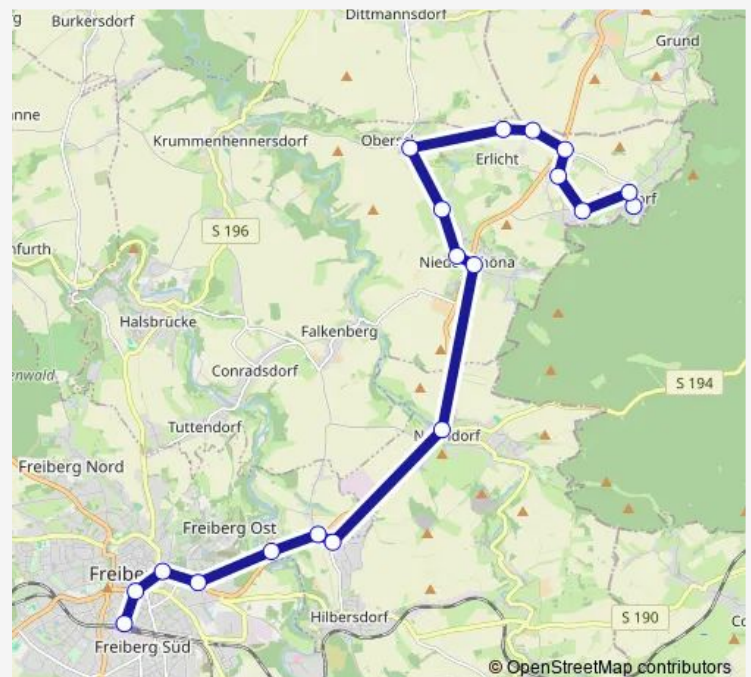

Halsbach, B 173/Kreuzermark

Halsbach, Talweg

Freiberg, Dresdner Str/Schachtweg

Freiberg, Dresdner Str/Donatsfriedhof

Freiberg, Busbahnhof

Freiberg, Bahnhof

Route schedule

Hetzdorf-Hutha, Wendeplatz — Freiberg, Bahnhof

Monday 07:32

Tuesday 07:32

Wednesday 07:32

Thursday 07:32

Friday 07:32

Saturday —

Sunday —

Route info

Direction: Hetzdorf-Hutha, Wendeplatz

Stops: 16

Trip Duration: 0 hour 35 min

770

BusMaps

Direction

Freiberg, Bahnhof — Hetzdorf, Klinik

14 stops

[Open route schedule](#)

Freiberg, Bahnhof

Freiberg, Busbahnhof

Freiberg, Dresdner Str/Donatsfriedhof

Freiberg, Dresdner Str/Schachtweg

Halsbach, Talweg

Halsbach, B 173/Kreuzermark

Hilbersdorf, Gewerbegebiet Ost