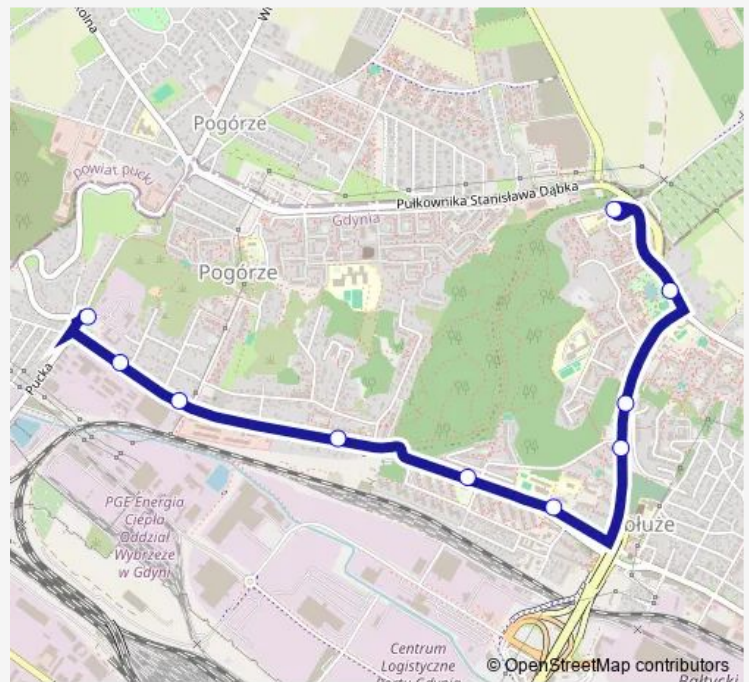

Bus 770 . - Baza na Pogórze Dolnym[Go to website](#)**Direction**

Oksywie Godebskiego 02 — Baza na Pogórze Dolnym 01

10 stops

[Open route schedule](#)

Oksywie Godebskiego 02

Bosmańska - Zielona 02

Bosmańska - Nasypowa 02

Cechowa 90

Kuśnierska 02

Podgórska 02

Żeliwna 02

Żelazna 02

Pogórze Dolne 02

Baza na Pogórze Dolnym 01

Route schedule

Oksywie Godebskiego 02 — Baza na Pogórze Dolnym 01

Monday 08:40-23:07

Tuesday 08:40-23:07

Wednesday 08:40-23:07

Thursday 08:40-23:07

Friday 08:40-23:07

Saturday 16:29-23:07

Sunday 23:07

Route info

Direction: Oksywie Godebskiego 02

Stops: 10

Trip Duration: 0 hour 12 min

770 — . - Baza na Pogórze Dolnym

BusMaps

Direction

Cisowa Sibeliusa 01 — Baza na Pogórze Dolnym 01