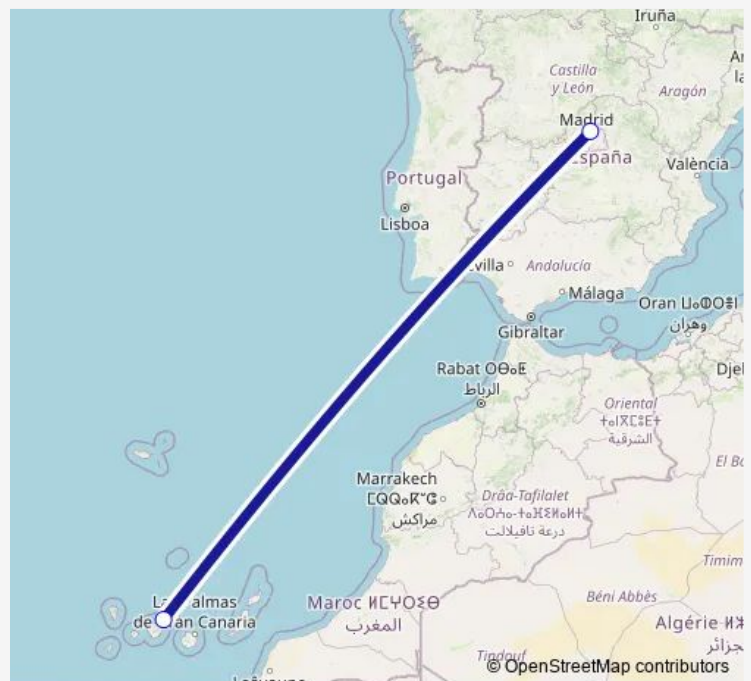

Air Service MAD-TFN (AA) Adolfo Suárez Madrid-Barajas a Tenerife Norte-Ciudad de La Laguna

[Go to website](#)**Direction**

Aeropuerto Adolfo Suárez Madrid-Barajas — Aeropuerto Tenerife Norte-Ciudad de La Laguna

2 stops

[Open route schedule](#)

Aeropuerto Adolfo Suárez Madrid-Barajas

Aeropuerto Tenerife Norte-Ciudad de La Laguna

Route schedule

Aeropuerto Adolfo Suárez Madrid-Barajas — Aeropuerto Tenerife Norte-Ciudad de La Laguna

Monday	07:45-17:45
Tuesday	07:45-17:45
Wednesday	07:45-17:45
Thursday	07:45-17:45
Friday	07:45-16:15
Saturday	07:45-17:45
Sunday	07:45-16:15

Route info

Direction: Aeropuerto Adolfo Suárez Madrid-Barajas

Stops: 2

Trip Duration: 2 hour 55 min

■ MAD-TFN (AA) — Adolfo Suárez Madrid-Barajas a Tenerife Norte-Ciudad de La Laguna

MAD-TFN (AA) Air Service time schedules and route maps are available in an offline PDF at busmaps.com. Use the busmaps.com website to see live bus times, train schedule or subway schedule, and step-by-step directions for all public transit in Santa Cruz de Tenerife