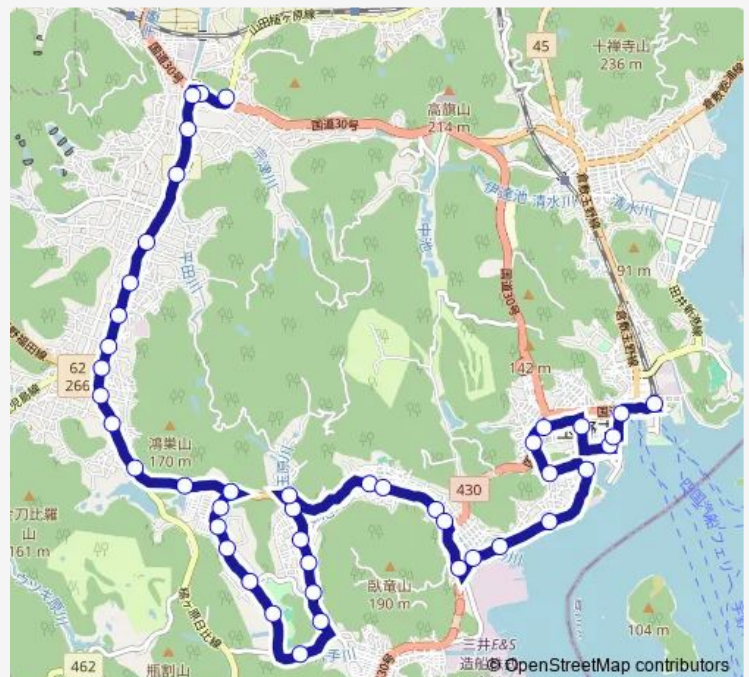

Direction

横田口 — 宇野駅

45 stops

[Open route schedule](#)

- 横田口
- 秀天橋
- 秀天橋
- 加茂宗津
- 用吉口
- 荘内支所前
- 荘内南
- 暮石北
- 暮石
- 長尾馬継
- 北長尾
- 長尾
- 長留
- レイク玉原団地いこい荘前
- 玉原ニュータウン
- 天王谷川公園
- 企業団地北
- 企業団地中
- 企業団地南
- 総合運動公園
- 和田七丁目西

Route schedule

横田口 — 宇野駅

Monday	08:50-11:20
Tuesday	08:50-11:20
Wednesday	08:50-11:20
Thursday	08:50-11:20
Friday	08:50-11:20
Saturday	—
Sunday	—

Route info

Direction: 横田口

Stops: 45

Trip Duration: 0 hour 48 min

■ 横田口→秀天橋・企業団地・玉原→宇野駅 — シーバス

和田七丁目東

大池南

大池

第二野関

野関

玉原

奥玉