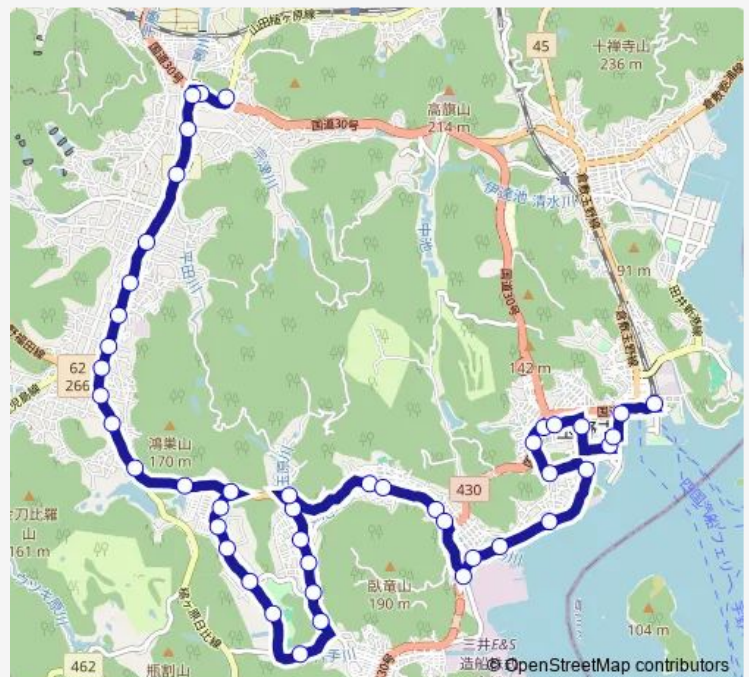

### Direction

横田口 — 宇野駅

45 stops

[Open route schedule](#)

横田口  
秀天橋  
秀天橋  
加茂宗津  
用吉口  
荘内支所前  
荘内南  
暮石北  
暮石  
長尾馬継  
北長尾  
長尾  
長留  
レイク玉原団地いこい荘前  
玉原ニュータウン  
天王谷川公園  
企業団地北  
企業団地中  
企業団地南  
総合運動公園  
和田七丁目西

### Route schedule

横田口 — 宇野駅

Monday	08:50-11:20
Tuesday	08:50-11:20
Wednesday	08:50-11:20
Thursday	08:50-11:20
Friday	08:50-11:20
Saturday	—
Sunday	—

### Route info

Direction: 横田口

Stops: 45

Trip Duration: 0 hour 48 min

横田口→秀天橋・企業団地・玉原→宇野駅 — シーバス

和田七丁目東

大池南

大池