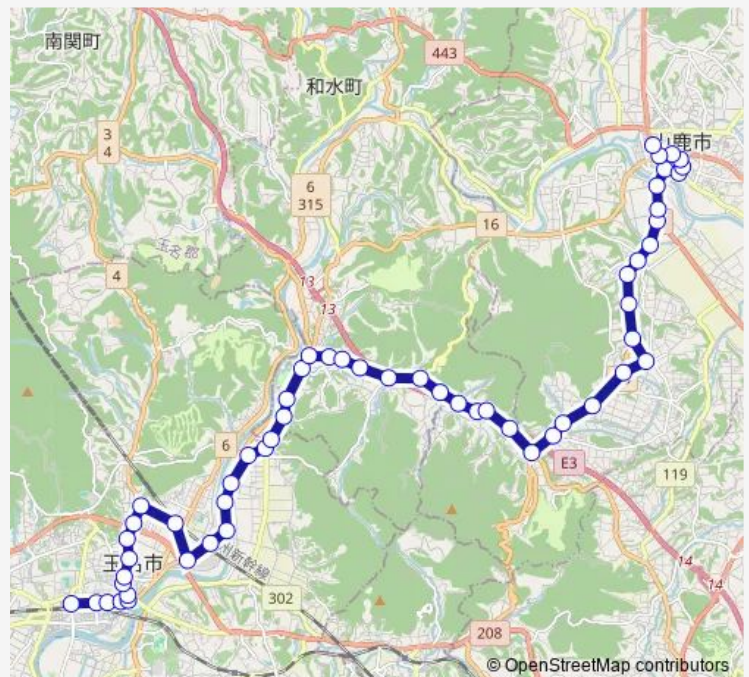

### Route schedule

玉名駅前 — 山鹿バスセンター

Monday 08:00-18:10

Tuesday 08:00-18:10

Wednesday 08:00-18:10

Thursday 08:00-18:10

Friday 08:00-18:10

Saturday 08:00-17:00

Sunday 08:10-15:00

### Route info

Direction: 玉名駅前

Stops: 56

Trip Duration: 1 hour 5 min

■ 玉名駅→玉名市役所前 ~ 米の岳→山鹿温泉

BusMaps

白石（和水）

白石碩入口