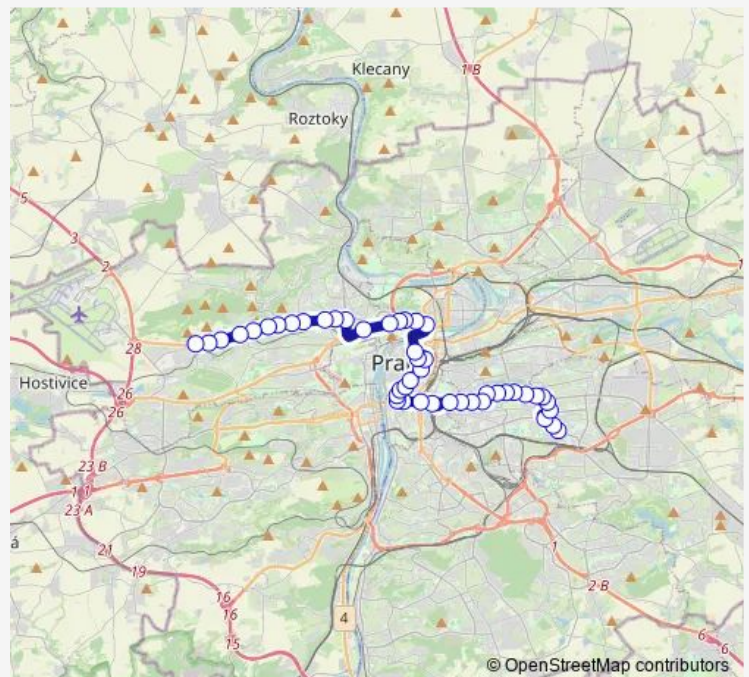

Tram 91 Divoká Šárka - Staré Strašnice

[Go to website](#)

**Direction**

Divoká Šárka — Ústřední dílny Dp

40 stops

[Open route schedule](#)

- Divoká Šárka
- Vozovna Vokovice
- Nad Džbánem
- Nádraží Veleslavín
- Červený Vrch
- Sídlíště Červený Vrch
- Bořislavka
- Na Pískách
- Hadovka
- Thákurova
- Dejvická
- Vítězné náměstí
- Hradčanská
- Sparta
- Letenské náměstí
- Kamenická
- Strossmayerovo náměstí
- Nábřeží Kapitána Jaroše
- Dlouhá třída
- Náměstí Republiky
- Masarykovo nádraží

Route schedule

Divoká Šárka — Ústřední dílny Dp

Monday	04:14
Tuesday	04:14-06:14
Wednesday	04:14-06:14
Thursday	04:14-06:14
Friday	04:14-06:14
Saturday	04:14-06:14
Sunday	04:14-06:14

Route info

Direction: Divoká Šárka

Stops: 40

Trip Duration: 0 hour 52 min

91 — Divoká Šárka - Staré Strašnice

Hlavní nádraží

Viktoria Žižkov

Lipanská

Olšanské náměstí

Flora

## Route info

Direction: Vypich

Stops: 22

Trip Duration: 0 hour 25 min