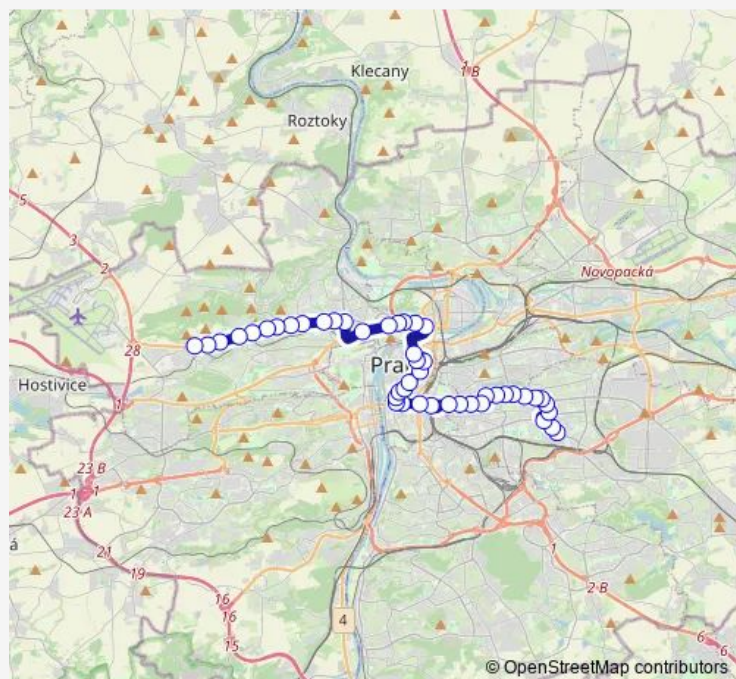

Tram 91 Divoká Šárka - Staré Strašnice

[Go to website](#)

Direction

Divoká Šárka — Ústřední dílny Dp

40 stops

[Open route schedule](#)

- Divoká Šárka
- Vozovna Vokovice
- Nad Džbánem
- Nádraží Veleslavín
- Červený Vrch
- Sídlíště Červený Vrch
- Bořislavka
- Na Pískách
- Hadovka
- Thákurova
- Dejvická
- Vítězné náměstí
- Hradčanská
- Sparta
- Letenské náměstí
- Kamenická
- Strossmayerovo náměstí
- Nábřeží Kapitána Jaroše
- Dlouhá třída
- Náměstí Republiky
- Masarykovo nádraží

Route schedule

Divoká Šárka — Ústřední dílny Dp

Monday	04:14
Tuesday	04:14
Wednesday	04:14
Thursday	04:14
Friday	04:14
Saturday	04:14
Sunday	04:14

Route info

Direction: Divoká Šárka

Stops: 40

Trip Duration: 0 hour 52 min

91 — Divoká Šárka - Staré Strašnice

Hlavní nádraží

Viktoria Žižkov

Lipanská

Olšanské náměstí

Flora

Olšanské hřbitovy

Želivského

Depo Hostivař

Malešická továrna

Na Homoli

Ústřední dílny Dp

Direction

Radošovická — Vozovna Žižkov

14 stops

[Open route schedule](#)