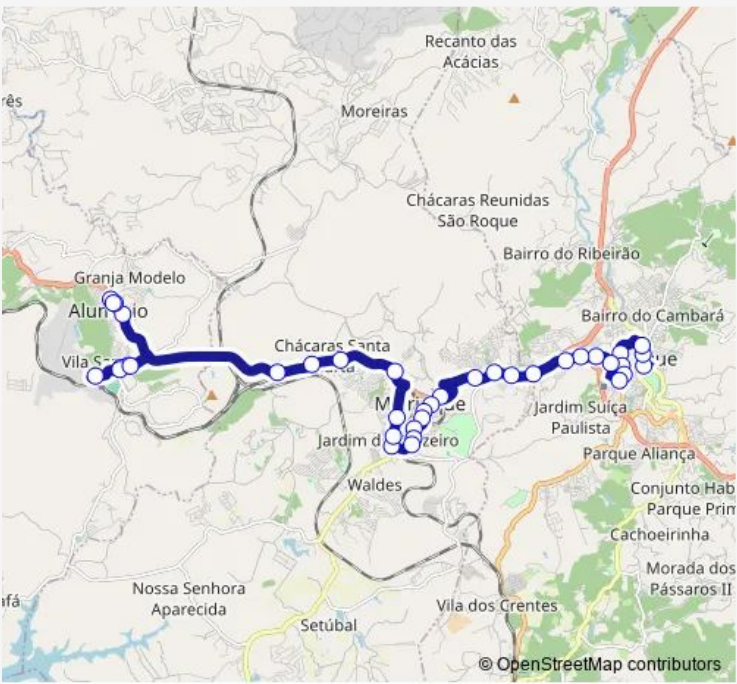

38 stops

[Open route schedule](#)

- Terminal Intermunicipal Alcides de Souza
- Avenida John Kenedy 405
- Av. John Kennedy 182 - Parque IX de Julho Sao Roque - SP 18130-510 Brasil
- Avenida Antonio Dias Bastos 456
- Av. Antonino Dias Bastos 159 - Centro Sao Roque - SP 18130-350 Brasil - Sao Roque SP 18130-280 Brasil
- R. Sotero de Souza 394 - Centro Sao Roque - SP 18130-205 Brasil - Jardim Meny Sao Roque - SP 18130-200 Brasil
- Rua Sao Joaquim 407 - Vila Marques Sao Roque - SP 18130-545 Brasil
- R. Floriano Peixoto 306 - Sao Roque SP 18130-375 Brasil
- Rua Angelo Meneguesso - Hospital Unimed - Jardim Esther Sao Roque - SP 18131-220 Brasil
- SP-270 Rod. Raposo Tavares km 625 oeste - Vila Nova Sao Roque Sao Roque - SP 18131 Brasil
- SP-270 Rod. Raposo Tavares km 629 oeste - Vila Sao Rafael Sao Roque - SP 18131 Brasil
- SP-270 Rod. Raposo Tavares km 637 oeste - Marmeleiro Sao Roque - SP 18131-769 Brasil
- SP-270 Rod. Raposo Tavares km 643 oeste - Chacaras Jardim Brasilia Mairinque - SP 18120-000 Brasil
- Rodovia Raposo Tavares km 651 - Chacaras Lane Mairinque - SP 18120-000 Brasil

Route schedule
 Terminal Intermunicipal Alcides de Souza — Rod. Raposo Tavares 3786 - Vila Pedagio Aluminio - SP 18125-000 Brasil

Monday	05:02-23:12
Tuesday	05:02-23:12
Wednesday	05:02-23:12
Thursday	05:02-23:12
Friday	05:02-23:12
Saturday	05:00-23:15
Sunday	05:00-23:15

Route info

Direction: Terminal Intermunicipal Alcides de Souza

Stops: 38

Trip Duration: -23 hour -10 min

6219 — SAO Roque (Terminal Intermunicipal Alcides DE Souza) - Aluminio (Bairro Pedagio)

SP-270 Rod. Raposo Tavares km 652 oeste - Jardim
Granada Mairinque - SP 18120-000 Brasil

Thursday 05:02-23:13

Friday 05:02-23:13

Saturday 05:00-23:15

Sunday 05:00-23:15

Route info

Direction: Rod. Raposo Tavares 3786 - Vila Pedagio Aluminio - SP 18125-000 Brasil

Stops: 33

Trip Duration: 0 hour 50 min