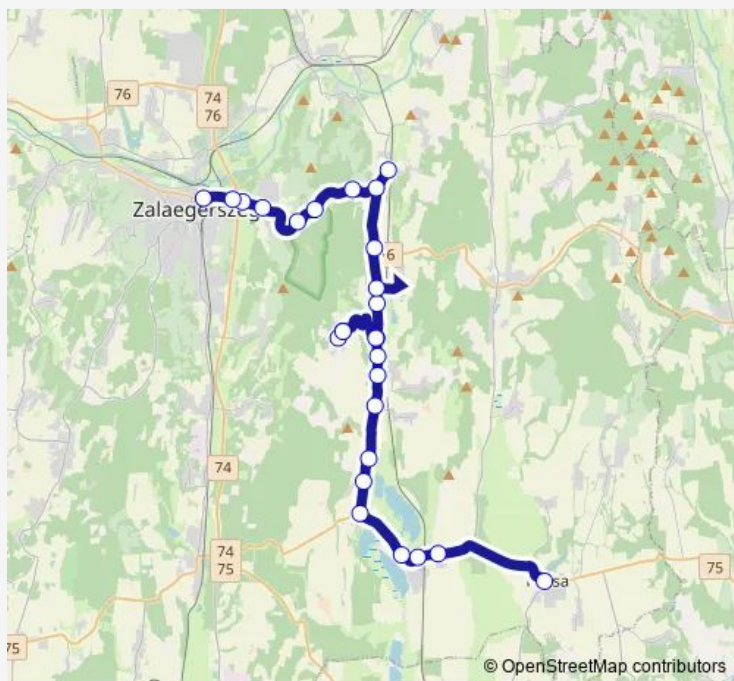

Nemeshetés, autóbusz-forduló

Nemeshetés, Kossuth utca 24.

Nemeshetés, bejárati út

Búcsúszentlászló, Petőfi utca 57.

Búcsúszentlászló, Arany utca

Búcsúszentlászló, József utca

Nemesszentandrás, Kossuth utca

Nemesszentandrás, autóbusz-forduló

### Route schedule

Zalaegerszeg, autóbusz-állomás — Nemessándorháza, autóbusz-forduló

Monday 05:20-06:15

Tuesday 05:20-14:40

Wednesday 05:20-14:40

Thursday 05:20-14:40

Friday 05:20-14:40

Saturday 06:20

### Route info

Direction: Zalaegerszeg, autóbusz-állomás

Stops: 23

Trip Duration: 0 hour 44 min

6219 — Zalaegerszeg - Alsónemesapáti - Búcsúszentlászló - Pölöske - Pacsa

Nemesszentandrás, Kossuth utca

Nemessándorháza, Rákóczi utca 77.