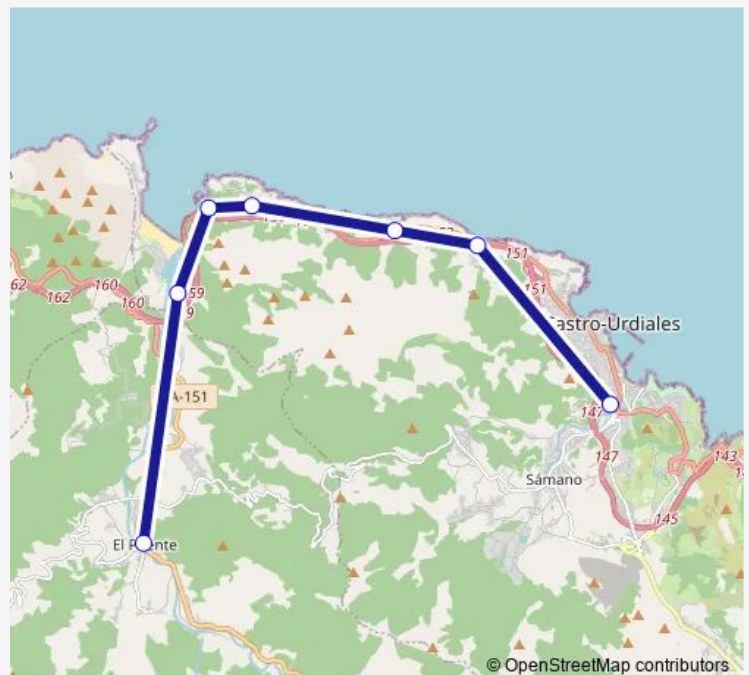

Direction

Guriezo (El Puente) — Castro Urdiales

7 stops

[Open route schedule](#)

Guriezo (El Puente)

Casa Tablas

Arenillas

Islares

Cerdigo

Allendelagua

Castro Urdiales

Route schedule

Guriezo (El Puente) — Castro Urdiales

Monday 07:45-20:00

Tuesday 07:45-20:00

Wednesday 07:45-20:00

Thursday 07:45-20:00

Friday 07:45-20:00

Saturday 10:00-20:00

Sunday 10:00-20:00

Route info

Direction: Guriezo (El Puente)

Stops: 7

Trip Duration: 0 hour 22 min