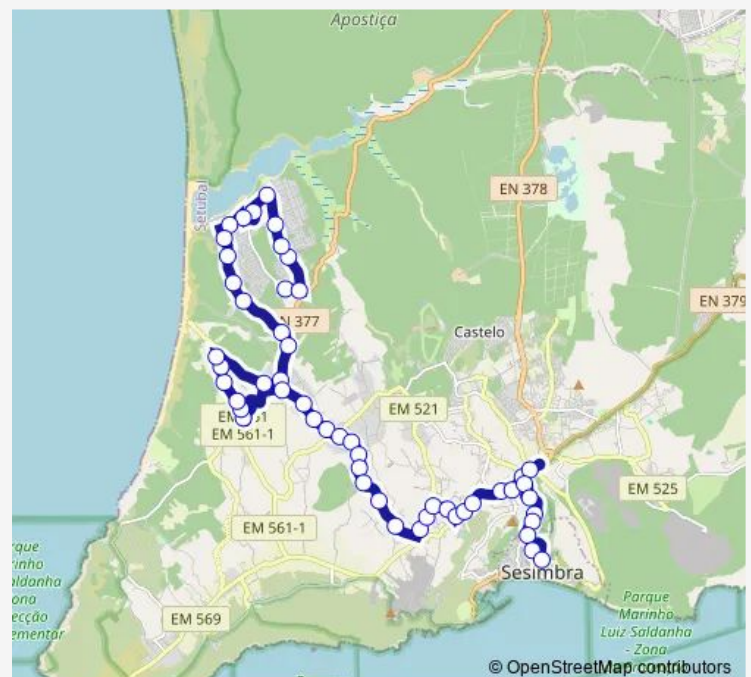

Wednesday 09:00-14:50

Thursday 07:00-17:45

Friday 07:00-17:45

Saturday 07:00-17:45

Sunday 07:00-17:45

Route info

Direction: Sesimbra (Terminal)

Stops: 52

Trip Duration: 1 hour 0 min

3210 — Lagoa de Albufeira - Sesimbra (Terminal)

Caixas (EN 377) Reboques

Caixas (N377 N4) Azinhaga Moleiro

Caixas (EN 377 (X) R Liberdade)

Caixas (EN 377 X Aiana)

Caixas (EN 377 Caixeirense)