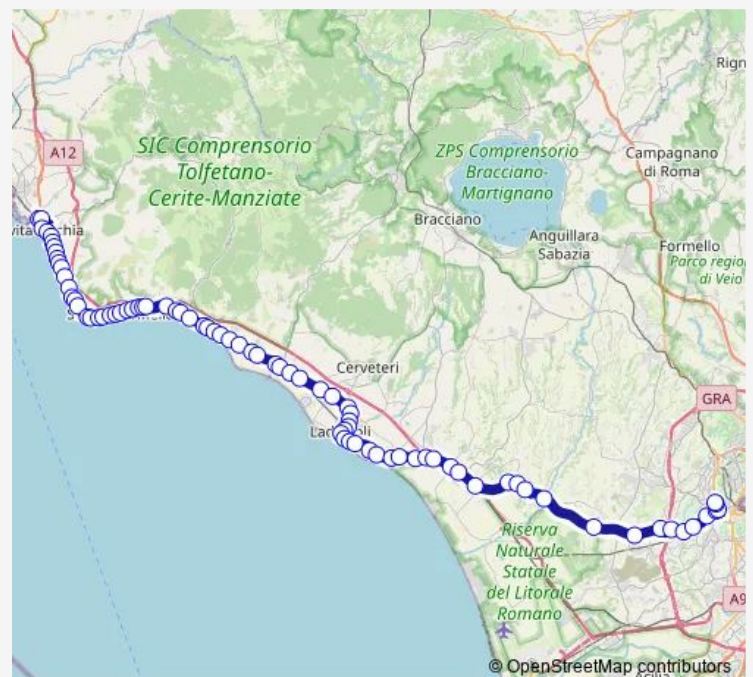

S. Marinella | Via Aurelia Via Castronovo # f162

S. Marinella | Via Aurelia Via Gramsci # f163

S. Marinella | Via Aurelia Via Rucellai # f164

Route schedule

Civitavecchia | Deposito # f277 — Roma | Capolinea Cornelia # f1

Monday 05:00-21:10

Tuesday 05:00-21:10

Wednesday 05:00-21:10

Thursday 05:00-21:10

Friday 05:00-21:10

Saturday 05:00-21:10

Sunday 06:00-21:10

Route info

Direction: Civitavecchia | Deposito # f277

Stops: 80

Trip Duration: 2 hour 10 min

S. Marinella | Stazione FS # f165

S. Marinella | Piazza Civitavecchia # f166

S. Marinella | Via Aurelia Via Roma # f167

S. Marinella | Via Aurelia Via Tulipani # f168

S. Marinella | Via Aurelia Via Raffaello # f169

S. Marinella | Via Aurelia Via Mantegna # f170

S. Marinella | Via Aurelia (Cimitero) # f171

S. Marinella | Via Aurelia Via Ponte Nuovo # f172

S. Marinella | Via Aurelia (Spiaggia Toscana) # f173