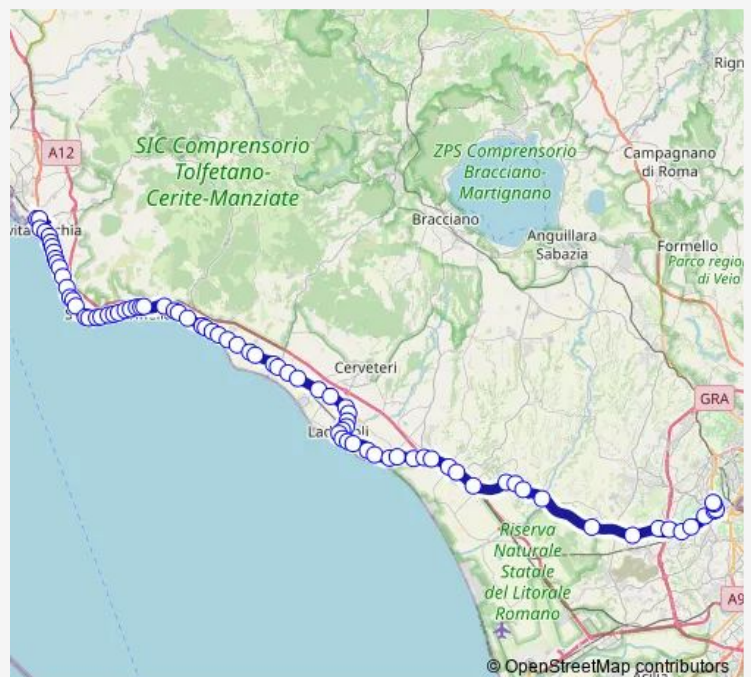

S. Marinella | Via Aurelia Via Castronovo # f162

S. Marinella | Via Aurelia Via Gramsci # f163

S. Marinella | Via Aurelia Via Rucellai # f164

### Route schedule

Civitavecchia | Deposito # f277 — Roma | Capolinea Cornelia # f1

Monday 05:00-21:10

Tuesday 05:00-21:10

Wednesday 05:00-21:10

Thursday 05:00-21:10

Friday 05:00-21:10

Saturday 05:00-21:10

### Route info

Direction: Civitavecchia | Deposito # f277

Stops: 80

Trip Duration: 2 hour 20 min

S. Marinella | Stazione FS # f165

S. Marinella | Piazza Civitavecchia # f166

S. Marinella | Via Aurelia Via Roma # f167