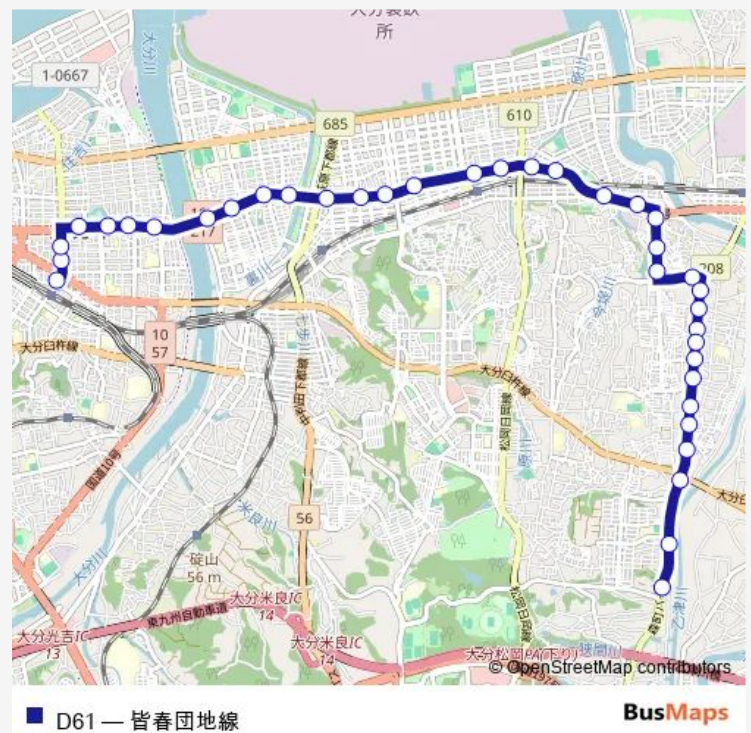

### Route schedule

大分駅前 — 横尾

Monday 17:38

Tuesday 17:38

Wednesday 17:38

Thursday 17:38

Friday 17:38

Saturday —

### Route info

Direction: 大分駅前

Stops: 37

Trip Duration: 0 hour 40 min

乙津

皆春団地

後田

高畑