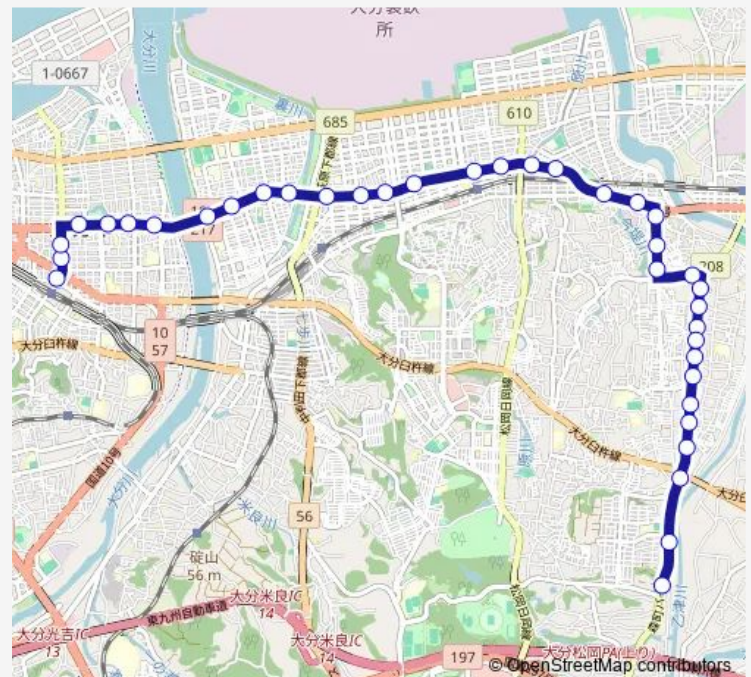

### Route schedule

大分駅前 — 横尾

Monday 17:38

Tuesday 17:38

Wednesday 17:38

Thursday 17:38

Friday 17:38

Saturday —

### Route info

Direction: 大分駅前

Stops: 37

Trip Duration: 0 hour 40 min

■ D61 — 皆春団地線

乙津

皆春団地

後田