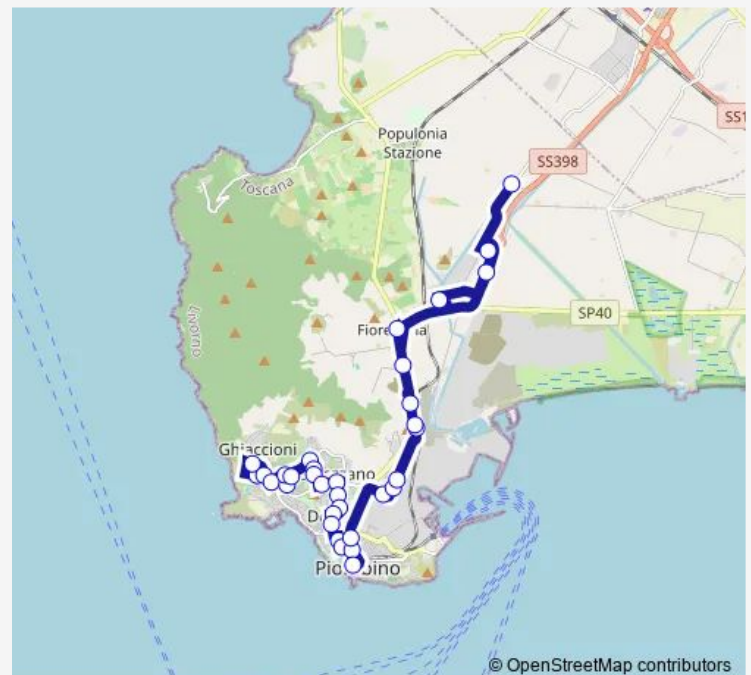

Scuola Elementare Ghiaccioni

Route schedule

Via L. Da Vinci Ext — Scuola Elementare Ghiaccioni

Monday 08:00

Tuesday 08:00

Wednesday 08:00

Thursday 08:00

Friday 08:00

Saturday 08:00

Sunday —

Route info

Direction: Via L. Da Vinci Ext

Stops: 19

Trip Duration: 0 hour 15 min

© OpenStreetMap contributors

Direction

Via L. Da Vinci Ext — Villaggio Scolastico Sud

26 stops

[Open route schedule](#)

Via L. Da Vinci Ext

Via Della Repubblica Est

Via Petrarca Nord

Piazza Costituzione Est

Viale Amendola Est

Lungomare Marconi Largo Fattori Est

Lungomare Marconi Salivoli Est

Lungomare Marconi Piazza Lega Est

Lungomare Marconi Via Cecioni Est

Bar Falcone Est

Scuola Media Via Togliatti

Via Togliatti Nord

Via De Nicola