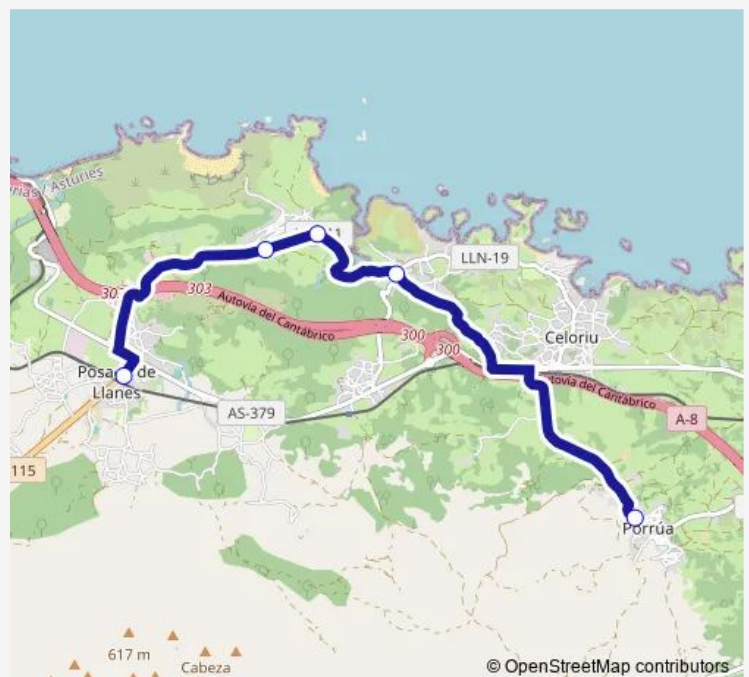

[Niembro|Niembro] Cruce Niembro [Cta 03810]

[Barru|Barro] Barru [Cta 03806]

[Porrúa] Porrúa [Cta 03537]

Route schedule

[Posada] Posada de Llanes [Cta 03556] — [Porrúa] Porrúa [Cta 03537]

Monday —

Tuesday —

Wednesday —

Thursday —

Friday 12:15

Saturday —

Sunday —

Route info

Direction: [Posada] Posada de Llanes [Cta 03556]

Stops: 5

Trip Duration: 0 hour 15 min

■ Por — Porrúa-Posada de Llanes

Direction

[Porrúa] Porrúa [Cta 03536] — [Posada] Posada de Llanes [Cta 03555]

5 stops

[Open route schedule](#)

[Porrúa] Porrúa [Cta 03536]

[Barro|Barro] Barro [Cta 03805]

[Niembro|Niembro] Cruce Niembro [Cta 03809]

[Niembro|Niembro] Niembro [Cta 03813]

[Posada] Posada de Llanes [Cta 03555]

Route schedule

[Porrúa] Porrúa [Cta 03536] — [Posada] Posada de Llanes [Cta 03555]

Monday —

Tuesday —

Wednesday —

Thursday —