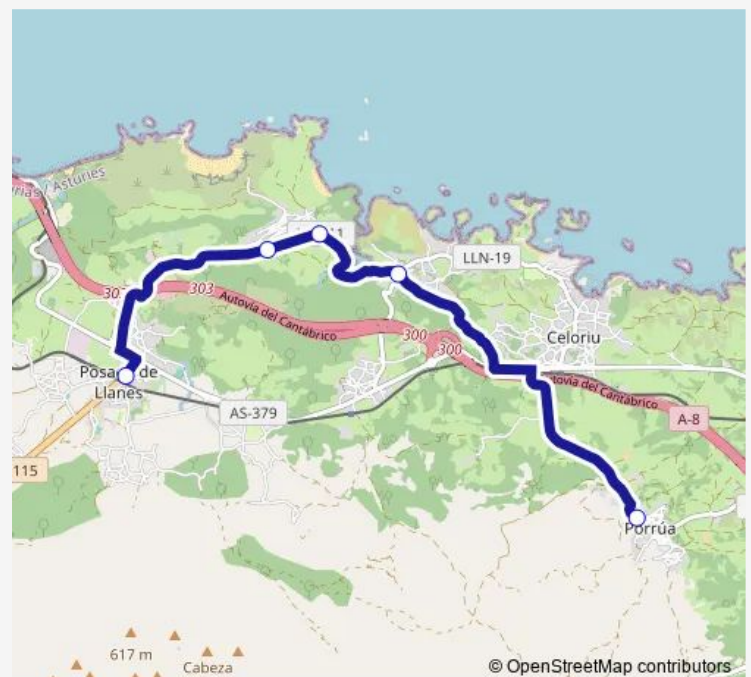

Monday —

Tuesday —

Wednesday —

Thursday —

Friday 12:15

Saturday —

Sunday —

**Route info**

Direction: [Posada] Posada de Llanes [Cta 03556]

Stops: 5

Trip Duration: 0 hour 15 min

■ Por — Porrúa-Posada de Llanes

### Direction

[Porrúa] Porrúa [Cta 03536] — [Posada] Posada de Llanes [Cta 03555]

5 stops

[Open route schedule](#)

[Porrúa] Porrúa [Cta 03536]

[Barro|Barro] Barro [Cta 03805]

[Niembro|Niembro] Cruce Niembro [Cta 03809]