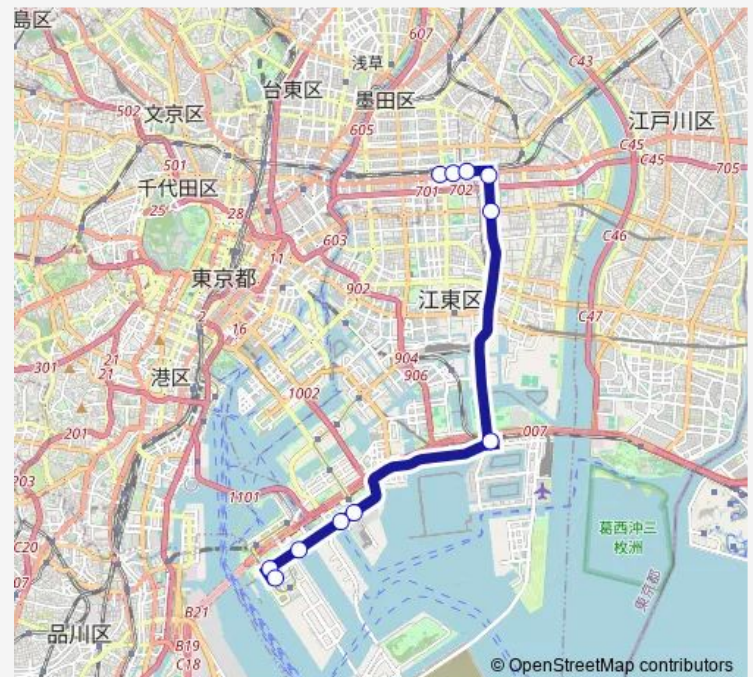

西大島駅前

新木場駅前 (構内)

東京ビッグサイト東棟前

東京ビッグサイト駅前

青海駅前

東京国際クルーズターミナル駅前

日本科学未来館

Route schedule

錦糸町駅前 — 日本科学未来館

Monday —

Tuesday —

Wednesday —

Thursday —

Friday —

Saturday 08:36-11:01

Sunday 08:36-11:01

Route info

Direction: 錦糸町駅前

Stops: 11

Trip Duration: 0 hour 43 min

直行 0 3 Bus time schedules and route maps are available in an offline PDF at busmaps.com. Use the busmaps.com website to see live bus times, train schedule or subway schedule, and step-by-step directions for all public transit in Tokyo