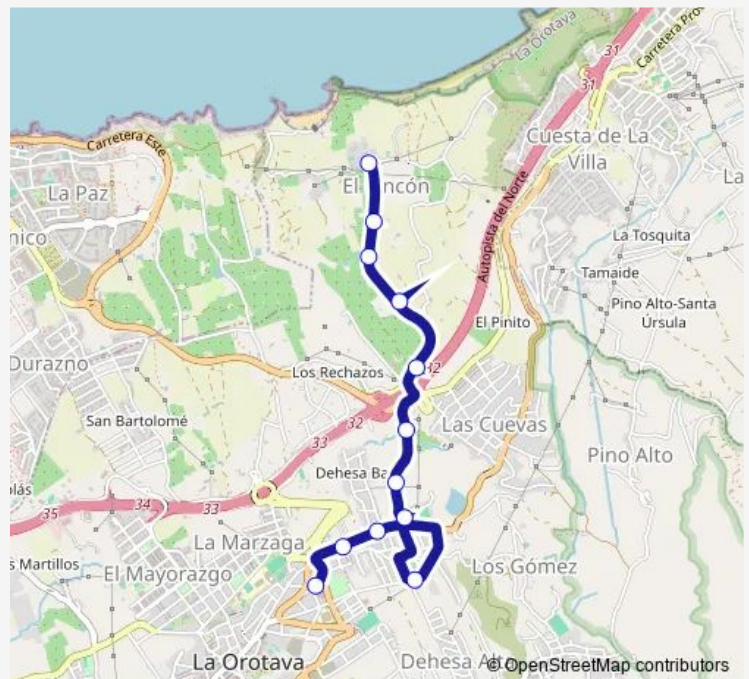

LOS Poyos - Colegio (T)

Barranco Quiquirá

Risco Caído

LA Cisterna

Rincón DE Martín

Zona Recreativa

Iglesia DEL Rincón

EL Rincón (T)

Route schedule

Estación LA Orotava (T) — EL Rincón (T)

Monday 07:20-20:45

Tuesday 07:20-20:45

Wednesday 07:20-20:45

Thursday 07:20-20:45

Friday 07:20-20:45

Saturday 08:00-20:00

Sunday 08:00-20:00

Route info

Direction: Estación LA Orotava (T)

Stops: 12

Trip Duration: 0 hour 8 min

Direction

EL Rincón (T) — Estación LA Orotava (T)

10 stops

Thursday 07:30

Friday 07:30

Saturday 08:05-20:05

Sunday 08:05-20:05

Route info

Direction: EL Rincón (T)

Stops: 10

Trip Duration: 0 hour 5 min