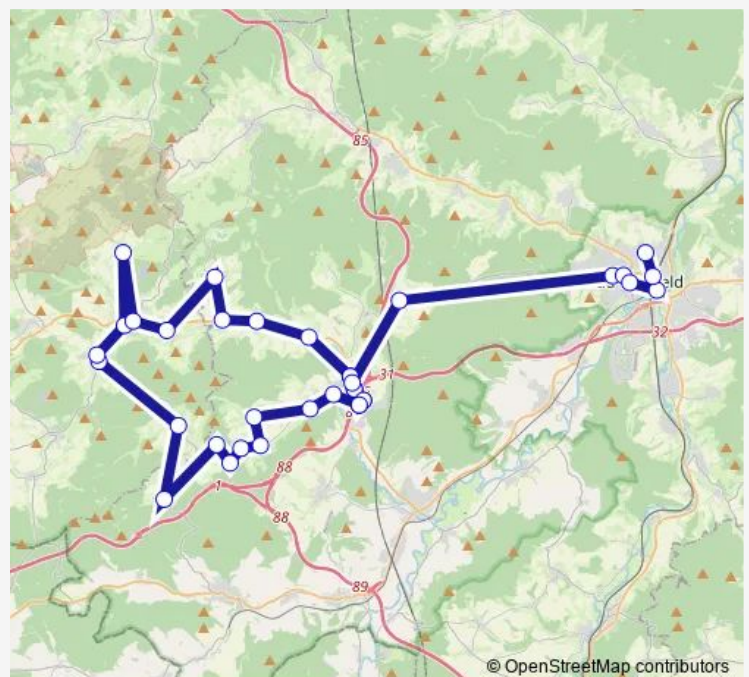

Direction

Kirchheim Kirchheim Ortsmitte — Bad Hersfeld Bad Hersfeld Klinikum

35 stops

[Open route schedule](#)

Kirchheim Kirchheim Ortsmitte

Kirchheim Kirchheim Schulstraße

Kirchheim Kirchheim Am Sonnenblick

Oberaula Wahlshausen Hauptstraße

Kirchheim Willingshain Willingshain

Kirchheim Gersdorf Gersdorf

Route schedule

Kirchheim Kirchheim Ortsmitte — Bad Hersfeld Bad Hersfeld Klinikum

Monday 13:20

Tuesday 13:20

Wednesday —

Thursday 13:20

Friday 13:20

Saturday —

Sunday —

Route info

Direction: Kirchheim Kirchheim Ortsmitte

Stops: 35

Trip Duration: 1 hour 25 min

Kirchheim Frielingen Frielingen

Kirchheim Heddersdorf Heddersdorf

Kirchheim Kirchheim Ortsmitte

Kirchheim Kirchheim Schulstraße

Kirchheim Kirchheim Am Sonnenblick

Kirchheim Kirchheim Schwimmbad/Wildgehege

Kirchheim Kirchheim Ortsmitte