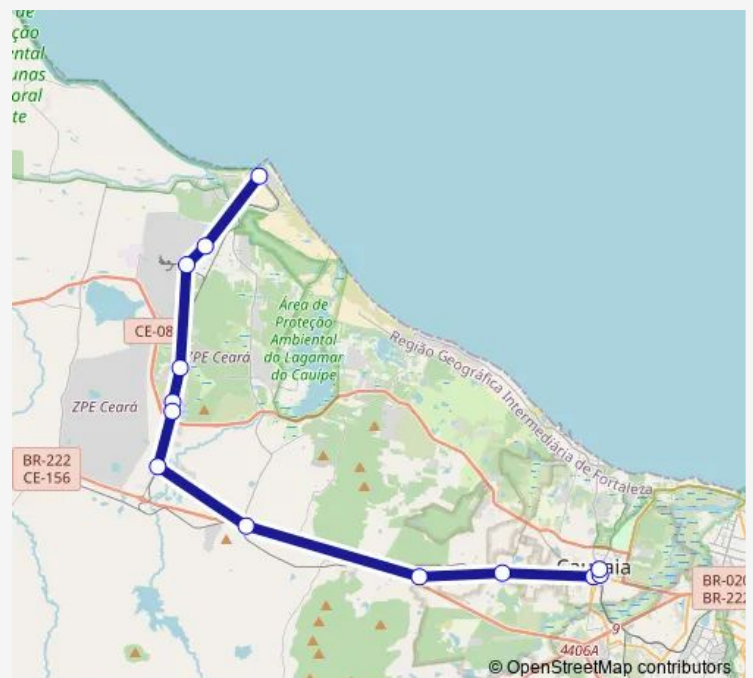

Acesso Portaria CSP / Volta

Acesso ZPE / Volta

Daniel Transportes / CE-155 / Volta

Apodi / Sentido Volta

Ifce / Sentido Volta

Aeris / Sentido Volta

Prima Vera / Colegio Domingos Abreu / Volta

ACO Cearense Volta

Praca Capuan Volta

Secretaria Administrativa Caucaia

BAN BAN Caucaia

UPA Caucaia Ida

Route schedule

Bloco DE Utilidades E Servicos (Final DE Linha) Porto DO Pecem — UPA Caucaia Ida

Monday	07:30-17:10
Tuesday	07:30-17:10
Wednesday	07:30-17:10
Thursday	07:30-17:10
Friday	07:30-17:10
Saturday	07:30-17:10
Sunday	07:30-17:10

Route info

Direction: Bloco DE Utilidades E Servicos (Final DE Linha) Porto DO Pecem

Stops: 13

Trip Duration: 1 hour 54 min

Direction

UPA Caucaia Ida — Bloco DE Utilidades E Servicos (Final DE Linha) Porto DO Pecem

13 stops

[Open route schedule](#)

UPA Caucaia Ida

Mercado Caucaia Ida

Macavi Caucaia Ida

Praca Capuan Volta

ACO Cearence Ida

Colegio Domingos Abreu Brasileiros / Prima Vera / Ida