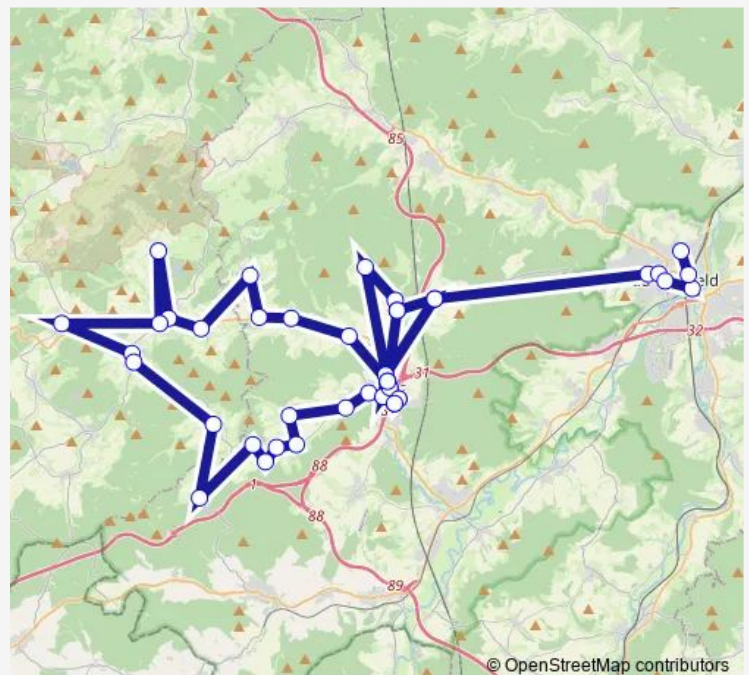

Saturday —

Sunday —

Route info

Direction: Kirchheim Ortsmitte

Stops: 44

Trip Duration: 1 hour 45 min

■ 376

Oberaula-Hausen Mitte

Oberaula-Ibra

Breitenbach(Herzberg)-Machtlos

Kirchheim-Kemmerode

Kirchheim Kirchheim Campingplatz

Kirchheim Seepark

Kirchheim-Reiboldshausen

Kirchheim-Allendorf

Kirchheim-Gershausen

Friday 16:45

Saturday —

Sunday —

Route info

Direction: Bad Hersfeld Klinikum

Stops: 37

Trip Duration: 1 hour 24 min

Oberaula Apotheke

Sunday —

Route info

Direction: Bad Hersfeld Bahnhof

Stops: 37

Trip Duration: 1 hour 34 min

Oberaula Apotheke

Oberaula-Wahlshausen Hauptstraße

Kirchheim-Willingshain