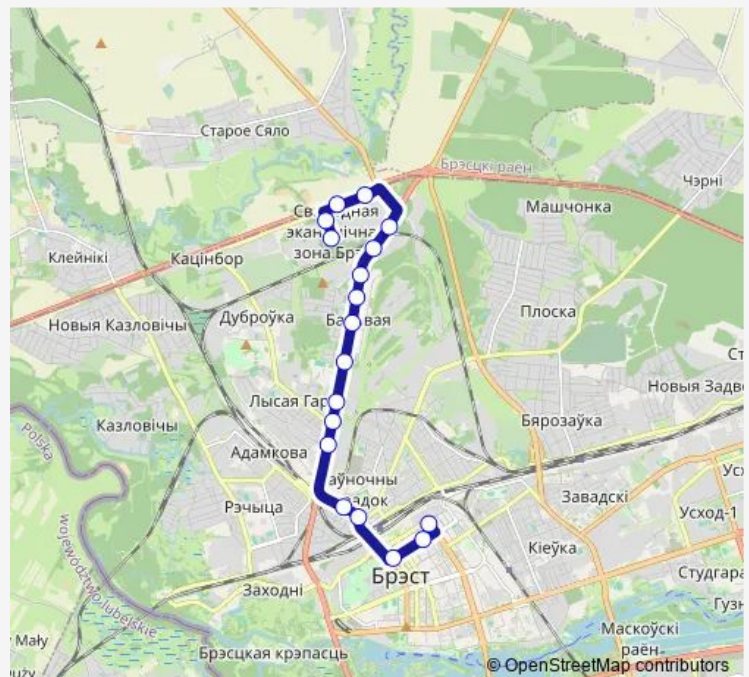

Route schedule

Завод Газоаппарат (посадка) — Торговый дом Идеал

Monday 06:44-19:46

Tuesday 06:44-19:46

Wednesday 06:44-19:46

Thursday 06:44-19:46

Friday 06:44-19:46

Saturday —

Sunday —

Route info

Direction: Завод Газоаппарат (посадка)

Stops: 18

Trip Duration: 0 hour 33 min

■ 21a

BusMaps

Direction