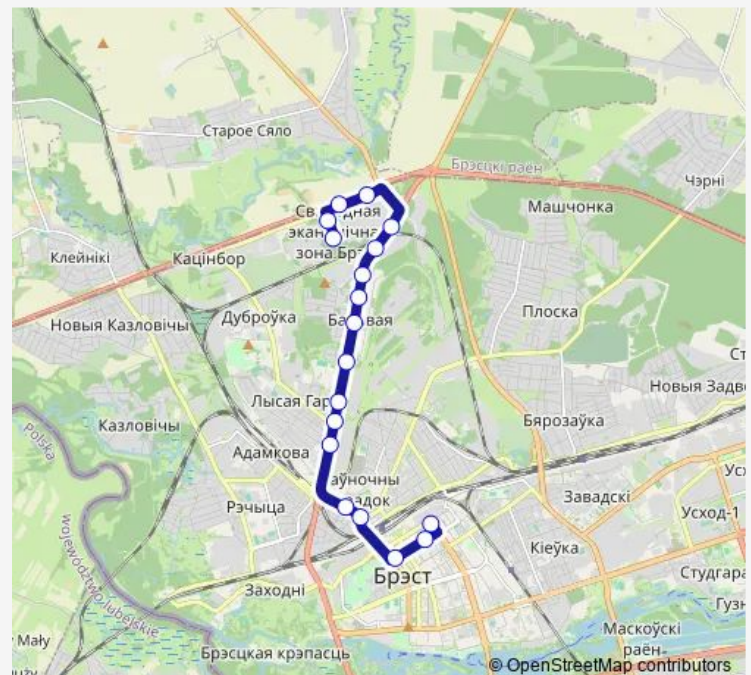

### Direction

Завод Газоаппарат (посадка) — Торговый дом Идеал

18 stops

[Open route schedule](#)

Завод Газоаппарат (посадка)

Центральный рынок

вуліца Адама Міцкевіча

Мостовая

### Route schedule

Завод Газоаппарат (посадка) — Торговый дом Идеал

Monday 06:44-19:46

Tuesday 06:44-19:46

Wednesday 06:44-19:46

Thursday 06:44-19:46

Friday 06:44-19:46

Saturday —

### Route info

Direction: Завод Газоаппарат (посадка)

Stops: 18

Trip Duration: 0 hour 33 min

21a

BusMaps