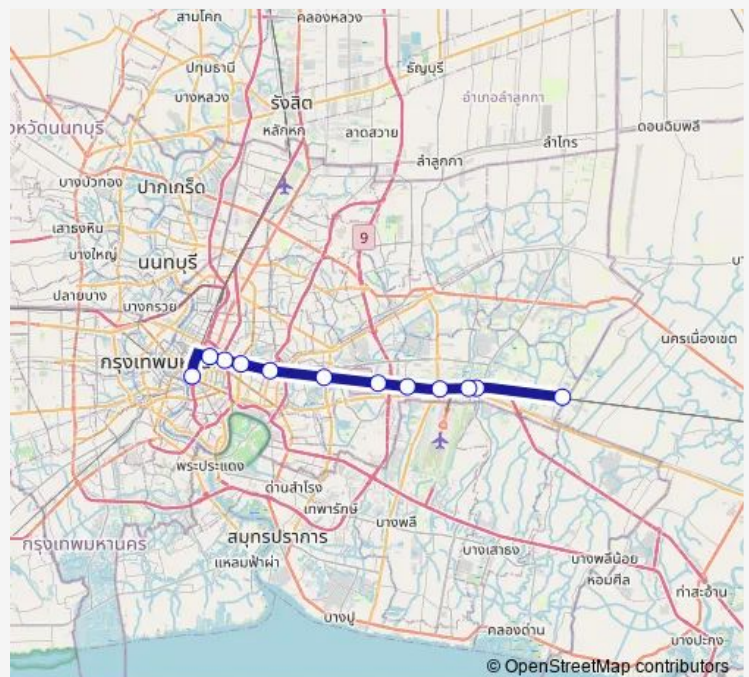

Rail 276 ด้านพรมแดนบ้านคลองลึก - กรุงเทพ; Ban Klong Luek Border - Bangkok

[Go to website](#)

Direction

SRT คลองหลวงแพ่ง; Srt Khlong Luang Phaeng — SRT กรุงเทพฯ; Srt Bangkok

12 stops

[Open route schedule](#)

SRT หัวหมาก; Srt Hua Mak

SRT คลองตัน; Srt Khlong Tan

SRT อโศก; Srt Asoke

SRT มักรกะสัน; Srt Makkasan

SRT พญาไท; Srt Phayathai

SRT กรุงเทพฯ; Srt Bangkok

Route schedule

SRT คลองหลวงแพ่ง; Srt Khlong Luang Phaeng — SRT กรุงเทพฯ; Srt Bangkok

Monday 18:32

Tuesday 18:32

Wednesday 18:32

Thursday 18:32

Friday 18:32

Saturday 18:32

Sunday 18:32

Route info

Direction: SRT คลองหลวงแพ่ง; Srt Khlong Luang Phaeng

Stops: 12

Trip Duration: 1 hour 7 min

276 Rail time schedules and route maps are available in an offline PDF at busmaps.com. Use the busmaps.com website to see live bus times, train schedule or subway schedule, and step-by-step directions for all public transit in Lat Krabang