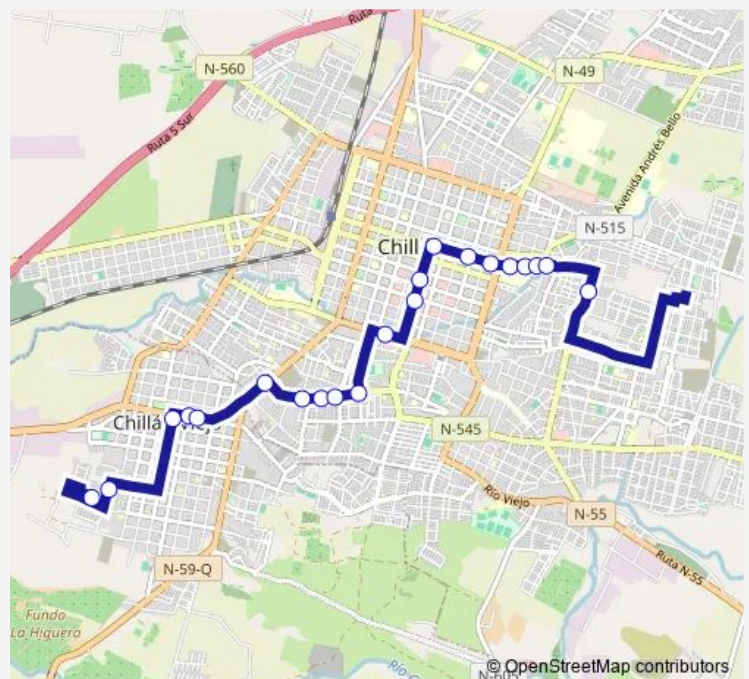

Direction

Paula Jaraquemada / PJE Amanecer — LAS Rosas / Villa Belen

21 stops

[Open route schedule](#)

Paula Jaraquemada / PJE Amanecer

Luis Araneda / SAN Jose

Luis Araneda / Av. Bernardo O Higgins

Av. Bernardo O Higgins / Cabildo

Av. Bernardo O Higgins / Cabildo

Av. Bernardo O Higgins / Rosauro Acuna

Rosauro Acuna / LAS Canoas

Rosauro Acuna / LOS Pellines

Rosauro Acuna / Palermo

Rosauro Acuna / Pedro Aguirre Cerda

Av. Collin / Arauco

Francisco Ramirez / Av. Coihueco

LAS Rosas / Villa Belen

Route schedule

Paula Jaraquemada / PJE Amanecer — LAS Rosas / Villa Belen

Monday 07:17-21:17

Tuesday 07:17-21:17

Wednesday 07:17-21:17

Thursday 07:17-21:17

Friday 07:17-21:17

Saturday 07:17-21:17

Sunday 07:17-21:17

Route info

Direction: Paula Jaraquemada / PJE Amanecer

Stops: 21

Trip Duration: 0 hour 23 min

C19_I — Chillan Viejo Las Encinas