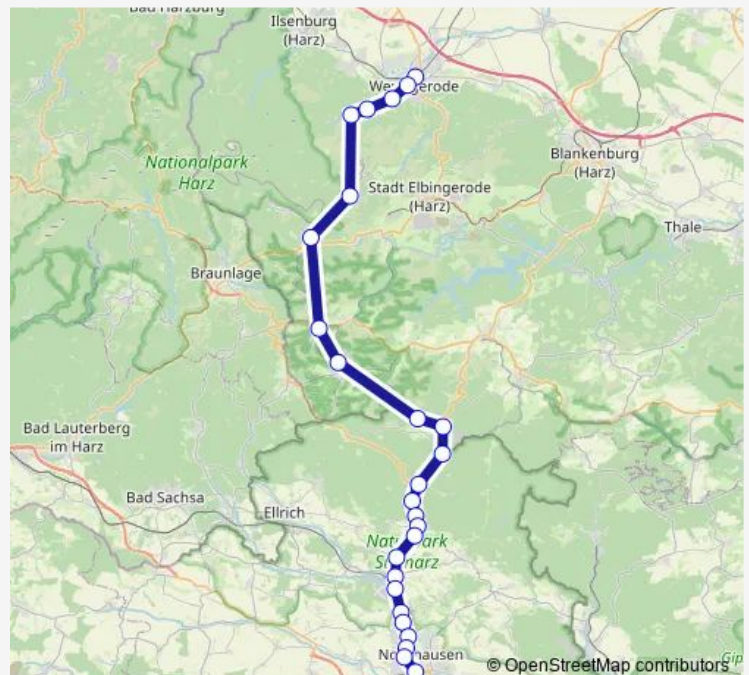

Ifeld

Ifeld Schreiberwiese

Niedersachswerfen Ifelder Straße

Niedersachswerfen Ost

Niedersachswerfen Herkulesmarkt

Nordhausen Krimderode

Nordhausen Schurzfell

Nordhausen Ricarda-Huch-Straße

Saturday 14:51

Sunday 14:51

Route info

Direction: Brocken

Stops: 23

Trip Duration: 3 hour 0 min

Nordhausen Hesseröder Straße

Nordhausen Nord

Direction

Nordhausen Nord — Brocken

23 stops

[Open route schedule](#)

Nordhausen Nord

Nordhausen Hesseröder Straße

Nordhausen-Altentor

Nordhausen Ricarda-Huch-Straße

Nordhausen Schurzfell

Nordhausen Krimderode

Niedersachswerfen Herkulesmarkt

Niedersachswerfen Ost

Niedersachswerfen Ilfelder Straße

Ilfeld Schreiberwiese

Ilfeld

Ilfeld Neanderklinik