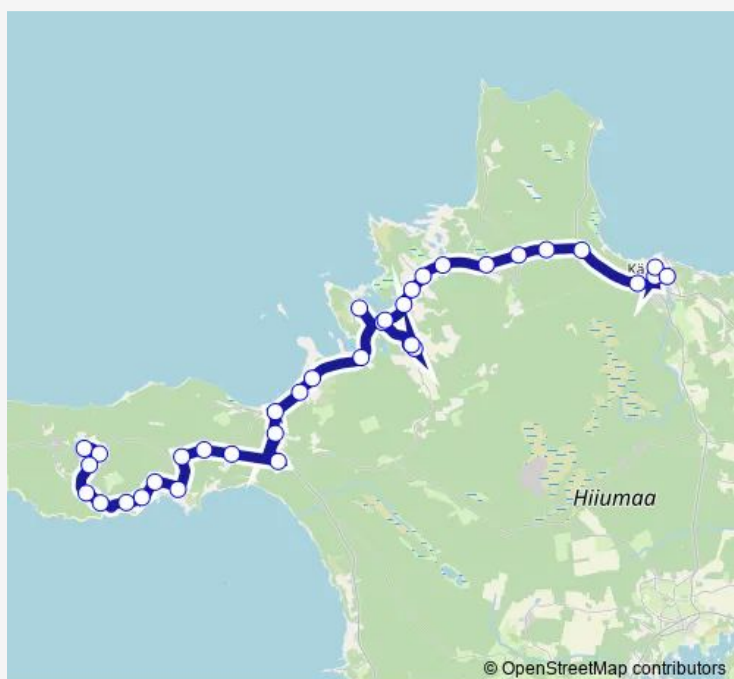

Bus 6531 Kõpu-Kiduspe-Suureranna küla-Luidja-Viskoosa-Lauka-Kärdla

[Go to website](#)

Direction

Kõpu — Spordikeskus

36 stops

[Open route schedule](#)

Kõpu
 Anumägi
 Kõpu kool
 Ülendi
 Männi
 Nimetu
 Kiduspe
 Suureranna tee
 Suureranna küla
 Märjakaasiku
 Pärnaku
 Viita
 Puski tee
 Villamaa
 Luidja
 Rooli
 Paope
 Jõeranna
 Viskoosa
 Kõrgessaare
 Särglepa

Route schedule

Kõpu — Spordikeskus

Monday	07:45
Tuesday	—
Wednesday	07:45
Thursday	07:45
Friday	07:45
Saturday	—
Sunday	—

Route info

Direction: Kõpu

Stops: 36

Trip Duration: 0 hour 58 min

© OpenStreetMap contributors

Lauka

Särglepa

Kõrgessaare

Pihlamägi

Rootsi

Reigi

Posti

Kidaste