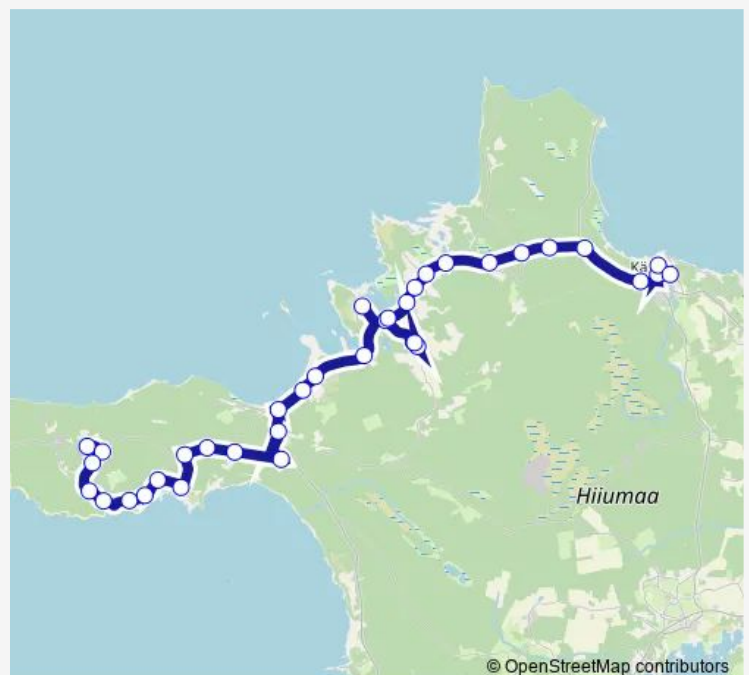

Saturday —

Sunday —

Route info

Direction: Kõpu

Stops: 36

Trip Duration: 0 hour 58 min

© OpenStreetMap contributors

Lauka

Särglepa

Kõrgessaare

Pihlamägi

Rootsi

Reigi

Posti

Kidaste

Malvaste tee