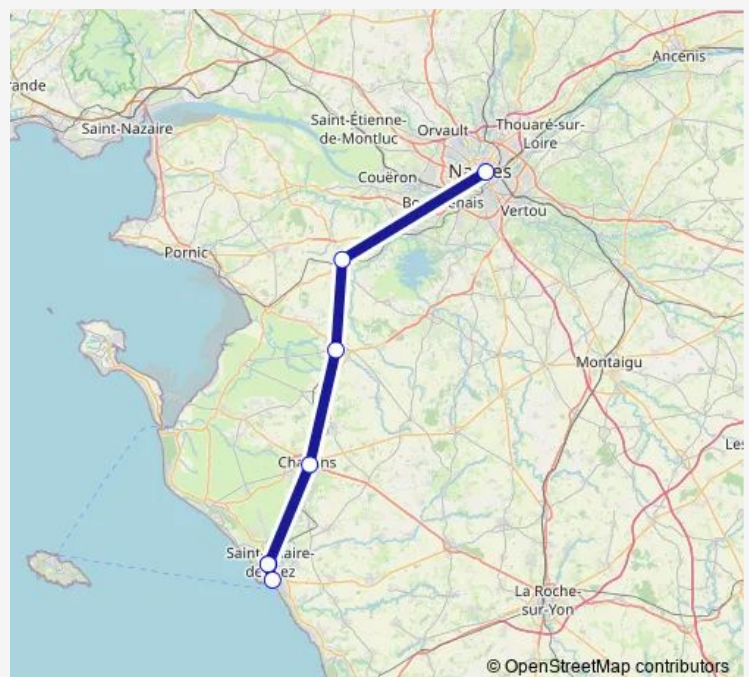

Gare de Machecoul

Gare de Sainte-Pazanne rue du Vigneau

Gare de Nantes

### Route schedule

Gare de Saint-Gilles-Croix-de-Vie — Gare de Nantes

Monday	13:50
Tuesday	—
Wednesday	—
Thursday	—
Friday	—
Saturday	—
Sunday	13:50

### Route info

Direction: Gare de Saint-Gilles-Croix-de-Vie

Stops: 7

Trip Duration: 1 hour 52 min

■ Cars Reguliers L 11 (Nantes - St Gilles Croix de Vie) (cars)

## Route info

Direction: Gare de Nantes

Stops: 7

Trip Duration: 1 hour 39 min