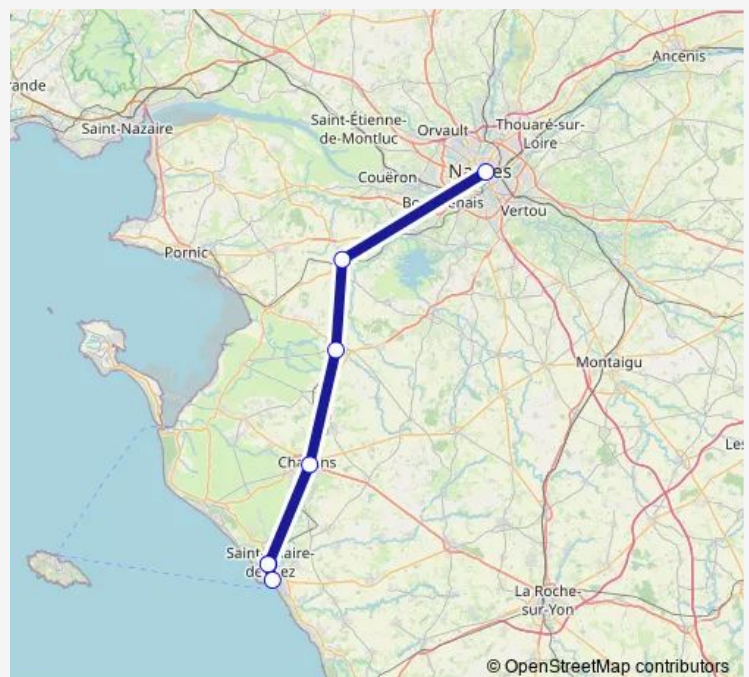

Bus Cars Reguliers L 11 (Nantes - St Gilles Croix de Vie) (cars)

[Go to website](#)

Direction

Gare de Saint-Gilles-Croix-de-Vie — Gare de Nantes

7 stops

[Open route schedule](#)

Gare de Saint-Gilles-Croix-de-Vie

Gare de Saint-Hilaire-de-Riez

Gare de Saint-Hilaire-De-Riez

Gare de Challans

Gare de Machecoul

Gare de Sainte-Pazanne rue du Vigneau

Gare de Nantes

Route schedule

Gare de Saint-Gilles-Croix-de-Vie — Gare de Nantes

Monday	13:50
Tuesday	—
Wednesday	—
Thursday	—
Friday	—
Saturday	—
Sunday	13:50

Route info

Direction: Gare de Saint-Gilles-Croix-de-Vie

Stops: 7

Trip Duration: 1 hour 52 min

Direction

Gare de Nantes — Gare de Saint-Gilles-Croix-de-Vie

7 stops

[Open route schedule](#)

Gare de Nantes

Gare de Sainte-Pazanne rue du Vigneau

Gare de Machecoul

Gare de Challans

Gare de Saint-Hilaire-De-Riez

Gare de Saint-Hilaire-de-Riez