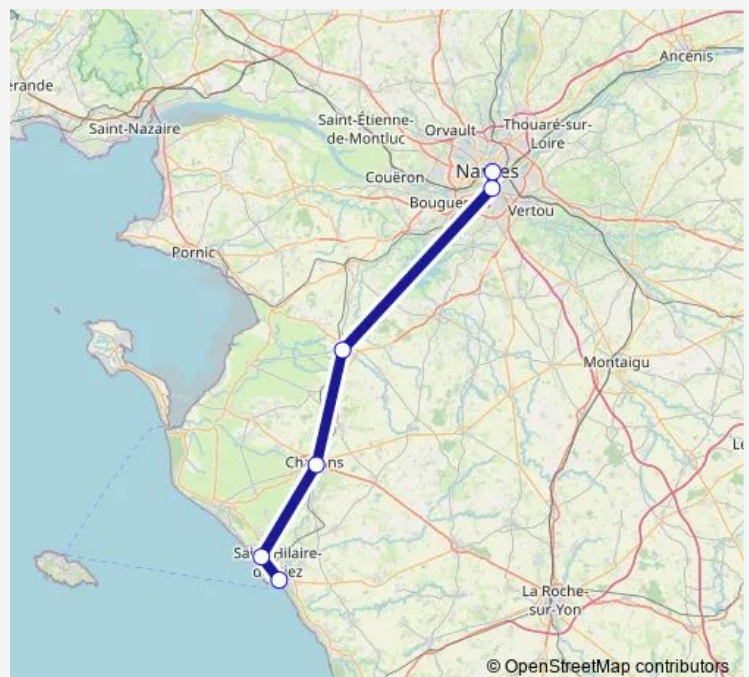

Bus Cars Reguliers L 11 (Nantes - St Gilles Croix de Vie) (cars)

[Go to website](#)

Direction

St-Gilles-Croix-de-Vie — Nantes

6 stops

[Open route schedule](#)

St-Gilles-Croix-de-Vie

St-Hilaire-Riez (Cent.)

Challans

Machecoul

Pirmil

Nantes

Route schedule

St-Gilles-Croix-de-Vie — Nantes

Monday	—
Tuesday	—
Wednesday	19:00
Thursday	17:05
Friday	19:00
Saturday	17:05
Sunday	—

Route info

Direction: St-Gilles-Croix-de-Vie

Stops: 6

Trip Duration: 1 hour 42 min

■ Cars Reguliers L 11 (Nantes - St Gilles Croix de Vie) (cars)

Direction

Nantes — St-Gilles-Croix-de-Vie

7 stops

[Open route schedule](#)

6 stops

[Open route schedule](#)

St-Gilles-Croix-de-Vie

St-Hilaire-Riez (Cent.)

Challans

Machecoul

Ste-Pazanne-Rue-Vigneau

Nantes