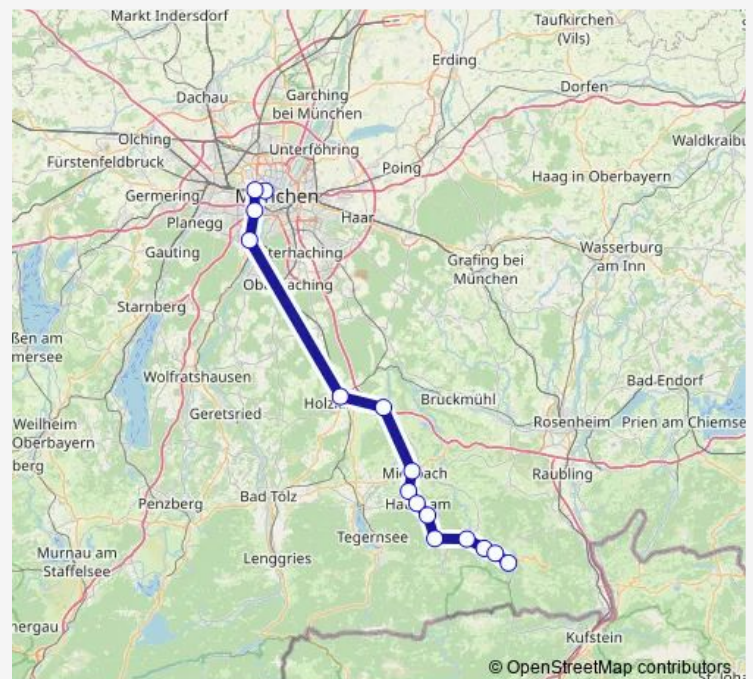

### Direction

Bayrischzell — München Hbf

15 stops

[Open route schedule](#)

- Bayrischzell
- Osterhofen (Oberbay)
- Geitau
- Fischbachau
- Fischhausen-Neuhaus
- Schliersee
- Hausham
- Agatharied
- Miesbach
- Darching
- Holzkirchen
- Siemenswerke
- Harras
- Donnersbergerbrücke
- München Hbf

### Route info

Direction: Bayrischzell

Stops: 15

Trip Duration: 1 hour 27 min

■ RB55

BusMaps

**Direction**

München Hbf — Schliersee

9 stops

[Open route schedule](#)

München Hbf

Donnersbergerbrücke

Harras

Solln

Holzkirchen

Miesbach