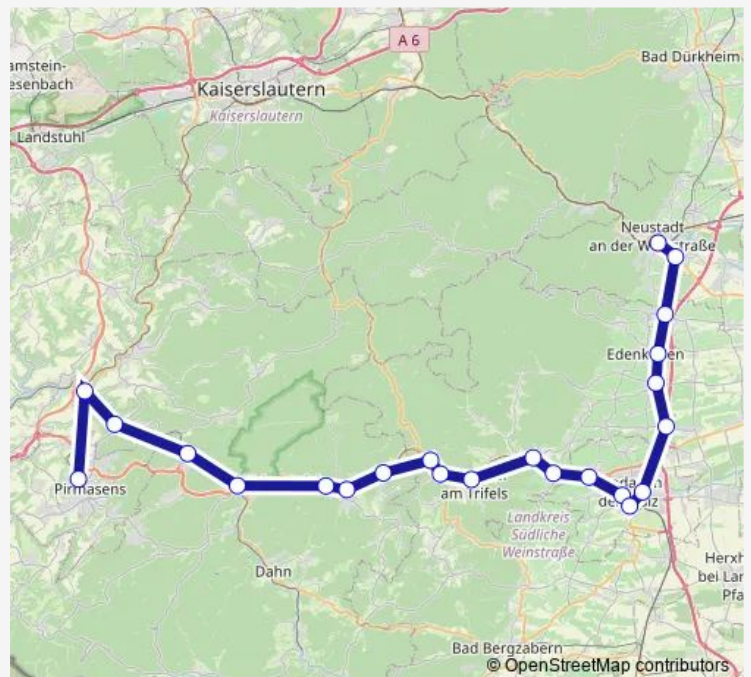

### Direction

Landau(Pfalz)Hbf — Pirmasens Nord

16 stops

[Open route schedule](#)

- Landau(Pfalz)Hbf
- Landau(Pfalz)Süd
- Landau(Pfalz)West
- Godramstein
- Siebeldingen-Birkweiler
- Albersweiler(Pfalz)
- Anweiler am Trifels
- Anweiler-Sarnstall
- Rinntal
- Wilgartswiesen
- Hauenstein Mitte
- Hauenstein(Pfalz)
- Hinterweidenthal
- Münchweiler(Rodalb)
- Rodalben
- Pirmasens Nord

### Route schedule

Landau(Pfalz)Hbf — Pirmasens Nord

Monday	13:19
Tuesday	13:19
Wednesday	13:19
Thursday	13:19
Friday	13:19
Saturday	—
Sunday	—

### Route info

Direction: Landau(Pfalz)Hbf

Stops: 16

Trip Duration: 0 hour 57 min

■ RB55

BusMaps