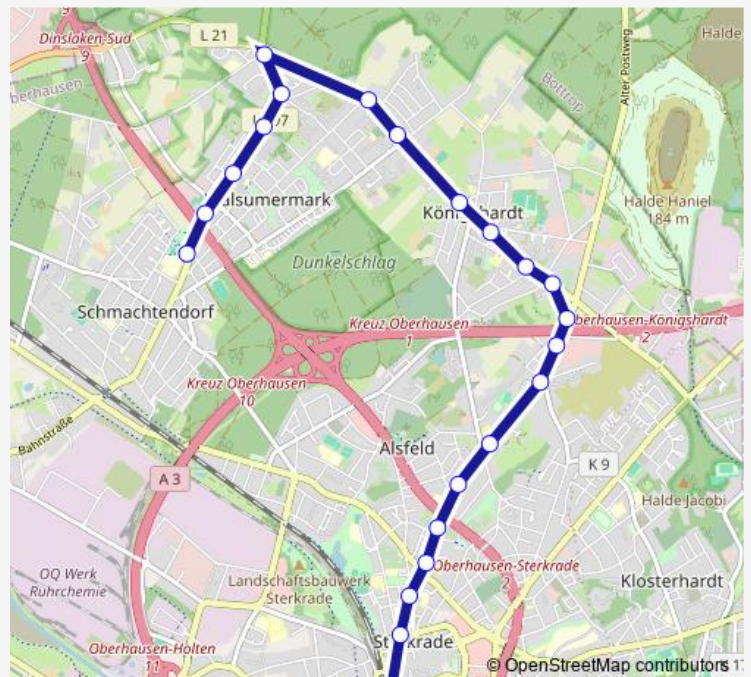

Bus E417

[Go to website](#)

Direction

OB Heinr. Böll Gs — OB Sterkrade Bf.

22 stops

[Open route schedule](#)

- OB Heinr. Böll Gs
- Oberhausen Eichsfeldstr.
- Oberhausen Köstersfeld
- Oberhausen Flachsstr.
- Oberhausen Lickumstr.
- Oberhausen Hirschkamp
- Oberhausen Walsumermarkstr.
- Oberhausen Buchenweg
- Oberhausen Falkestr.
- Oberhausen Hartmannschule
- Oberhausen Hohe Str.
- Oberhausen Matzenbergstr.
- Oberhausen Haus Gottesdank
- Oberhausen Bromberger Str.
- Oberhausen Beethovenstr.
- Oberhausen Kirchhellener Str.
- Oberhausen Dragonerstr.
- Oberhausen Herz-Jesu-Kirche
- Oberhausen Holtener Str.
- Oberhausen Hagelkreuz
- Oberhausen Neumarkt

Route schedule

OB Heinr. Böll Gs — OB Sterkrade Bf.

Monday	06:47-07:00
Tuesday	06:47-07:00
Wednesday	06:47-07:00
Thursday	06:47-07:00
Friday	06:47-07:00
Saturday	—
Sunday	—

Route info

Direction: OB Heinr. Böll Gs

Stops: 22

Trip Duration: 0 hour 28 min

■ E417

BusMaps

E417 Bus time schedules and route maps are available in an offline PDF at busmaps.com. Use the busmaps.com website to see live bus times, train schedule or subway schedule, and step-by-step directions for all public transit in Bottrop