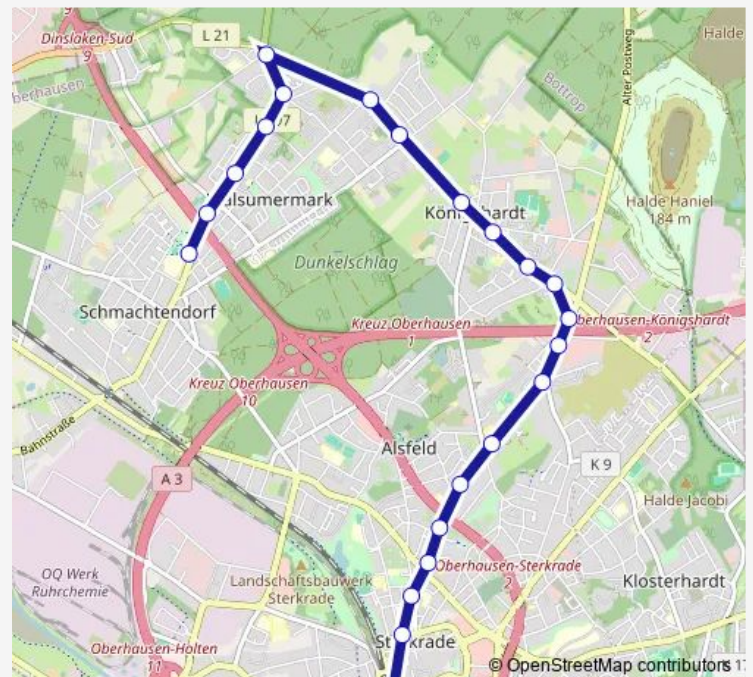

Bus E417

[Go to website](#)

Direction

OB Heinr. Böll Gs — OB Sterkrade Bf.

22 stops

[Open route schedule](#)

- OB Heinr. Böll Gs
- Oberhausen Eichsfeldstr.
- Oberhausen Köstersfeld
- Oberhausen Flachsstr.
- Oberhausen Lickumstr.
- Oberhausen Hirschkamp
- Oberhausen Walsumermarkstr.
- Oberhausen Buchenweg
- Oberhausen Falkestr.
- Oberhausen Hartmannschule
- Oberhausen Hohe Str.
- Oberhausen Matzenbergstr.
- Oberhausen Haus Gottesdank
- Oberhausen Bromberger Str.
- Oberhausen Beethovenstr.
- Oberhausen Kirchhellener Str.
- Oberhausen Dragonerstr.
- Oberhausen Herz-Jesu-Kirche
- Oberhausen Holtener Str.
- Oberhausen Hagelkreuz
- Oberhausen Neumarkt

Route schedule

OB Heinr. Böll Gs — OB Sterkrade Bf.

Monday	06:47-07:00
Tuesday	06:47-07:00
Wednesday	06:47-07:00
Thursday	06:47-07:00
Friday	06:47-07:00
Saturday	—
Sunday	—

Route info

Direction: OB Heinr. Böll Gs

Stops: 22

Trip Duration: 0 hour 28 min

■ E417

BusMaps

E417 Bus time schedules and route maps are available in an offline PDF at busmaps.com. Use the busmaps.com website to see live bus times, train schedule or subway schedule, and step-by-step directions for all public transit in Bottrop