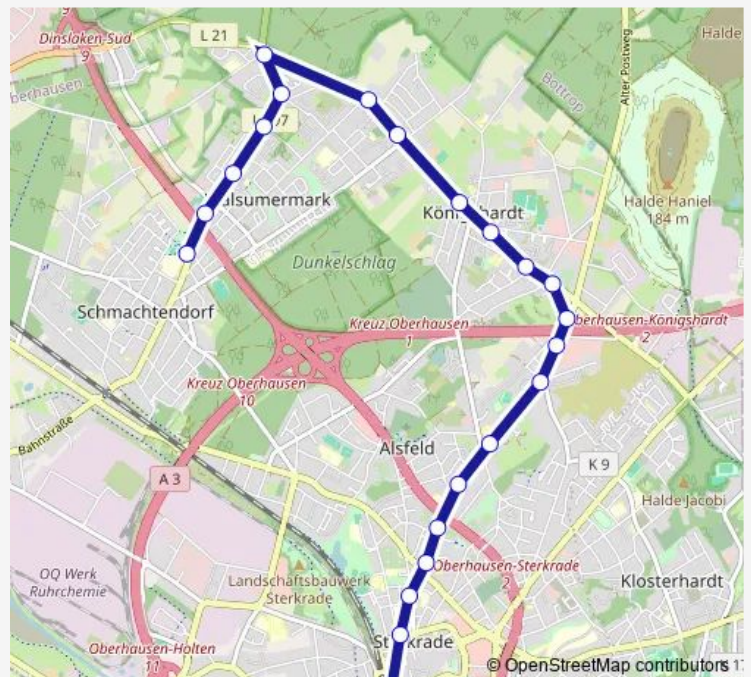

Bus E417

[Go to website](#)

Direction

OB Heinr. Böll Gs — OB Sterkrade Bf.

22 stops

[Open route schedule](#)

- OB Heinr. Böll Gs
- Oberhausen Eichsfeldstr.
- Oberhausen Köstersfeld
- Oberhausen Flachsstr.
- Oberhausen Lickumstr.
- Oberhausen Hirschkamp
- Oberhausen Walsumermarkstr.
- Oberhausen Buchenweg
- Oberhausen Falkestr.
- Oberhausen Hartmannschule
- Oberhausen Hohe Str.
- Oberhausen Matzenbergstr.
- Oberhausen Haus Gottesdank
- Oberhausen Bromberger Str.
- Oberhausen Beethovenstr.
- Oberhausen Kirchhellener Str.
- Oberhausen Dragonerstr.
- Oberhausen Herz-Jesu-Kirche
- Oberhausen Holtener Str.
- Oberhausen Hagelkreuz
- Oberhausen Neumarkt

Route schedule

OB Heinr. Böll Gs — OB Sterkrade Bf.

Monday	06:47-07:00
Tuesday	06:47-07:00
Wednesday	06:47-07:00
Thursday	06:47-07:00
Friday	06:47-07:00
Saturday	—
Sunday	—

Route info

Direction: OB Heinr. Böll Gs

Stops: 22

Trip Duration: 0 hour 28 min

■ E417

BusMaps

E417 Bus time schedules and route maps are available in an offline PDF at busmaps.com. Use the busmaps.com website to see live bus times, train schedule or subway schedule, and step-by-step directions for all public transit in Bottrop