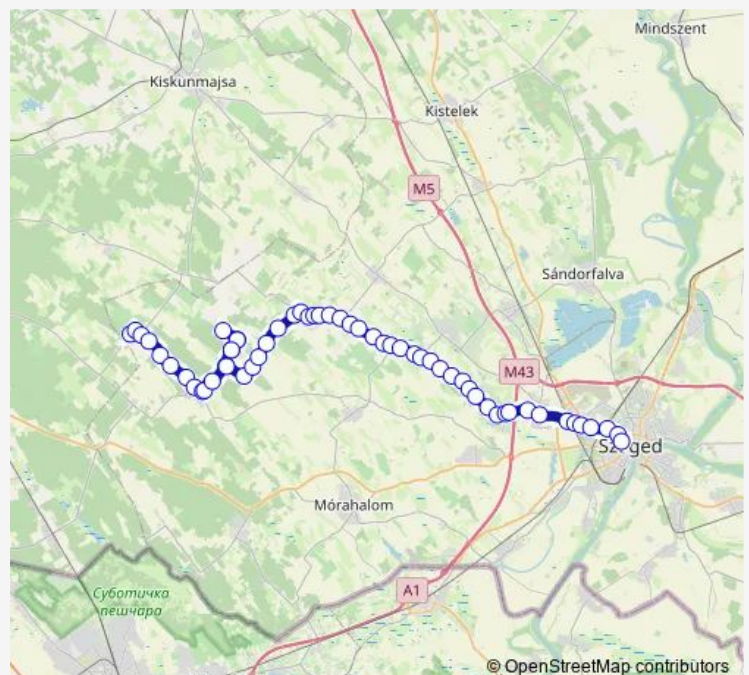

Saturday 07:04-17:05

Sunday 07:04-15:00

Route info

Direction: Pusztamérges, autóbusz-forduló

Stops: 57

Trip Duration: 1 hour 21 min

5047 — Szeged - Üllés - Ruzsa - Pusztamérges

Ruzsa, Horváth-tanya