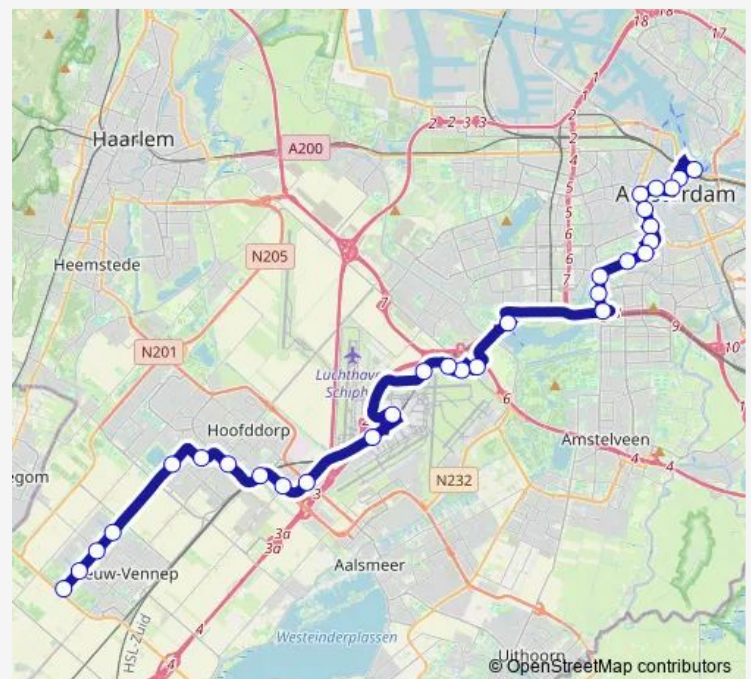

Schiphol, P40 Parkeerterrein

Schiphol, Elzenhof/P5

Schiphol, Knooppunt Noord

Schiphol, Cateringweg

Amsterdam, Anderlechtlaan

Amsterdam, Amstelveenseweg

Amsterdam, Olympisch Stadion

Amsterdam, Haarlemmermeerstation

### Route schedule

Nieuw-Vennep, P+R Getsewoud Zuid — Amsterdam, Centraal Station

Monday	03:58-02:58 <sup>+1</sup>
Tuesday	03:58-02:58 <sup>+1</sup>
Wednesday	03:58-02:58 <sup>+1</sup>
Thursday	03:58-02:58 <sup>+1</sup>
Friday	03:58-02:58 <sup>+1</sup>
Saturday	03:58-02:01 <sup>+1</sup>
Sunday	03:01-02:58 <sup>+1</sup>

### Route info

Direction: Nieuw-Vennep, P+R Getsewoud Zuid

Stops: 26

Trip Duration: 1 hour 1 min

N97 — Nieuw-Vennep P+R Getsewoud Zuid - Amsterdam Cs

Amsterdam, Emmastraat

Amsterdam, Concertgebouw

Amsterdam, Museumplein

Amsterdam, Leidseplein

Amsterdam, Elandsgracht [tijdelijk]

Amsterdam, Centraal Station