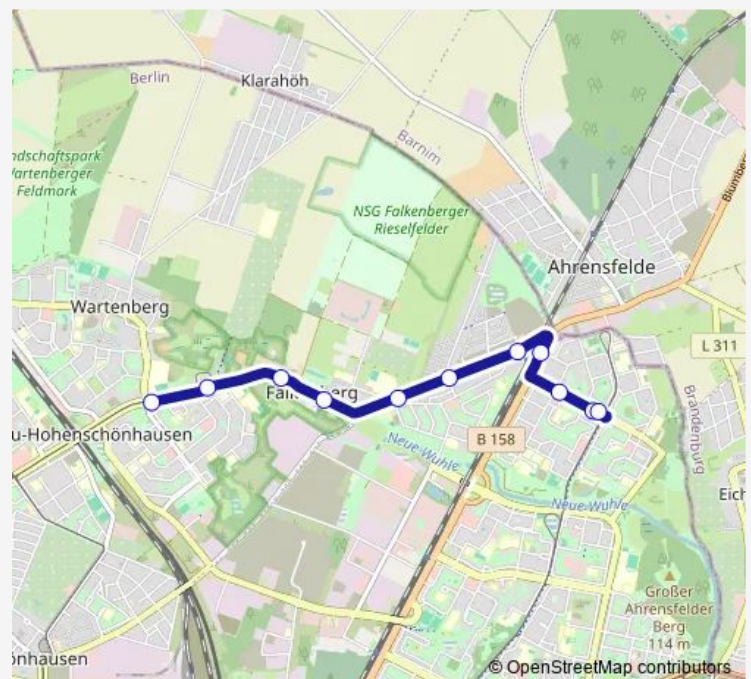

S Ahrensfelde Bhf (Berlin)

Am Gehrensee (Berlin)

Radieschenpfad (Berlin)

Dessauer Str. (Berlin)

Tierheim Berlin/Dorfstr. (Berlin)

Falkenberg/Dorfstr. (Berlin)

Berlin, Welsestr.

Prendener Str. (Berlin)

Route schedule

Barnimplatz (Berlin) — Prendener Str. (Berlin)

Monday	03:23-02:53 ⁺¹
Tuesday	03:23-02:53 ⁺¹
Wednesday	03:23-02:53 ⁺¹
Thursday	03:23-02:53 ⁺¹
Friday	03:23-02:53 ⁺¹
Saturday	03:23-02:53 ⁺¹
Sunday	03:23-02:53 ⁺¹

Route info

Direction: Barnimplatz (Berlin)

Stops: 10

Trip Duration: 0 hour 10 min

■ N97

BusMaps

Direction

Prendener Str. (Berlin) — Barnimplatz (Berlin)

11 stops

[Open route schedule](#)

Prendener Str. (Berlin)

Berlin, Welsestr.

Falkenberg/Dorfstr. (Berlin)

Tierheim Berlin/Dorfstr. (Berlin)

Dessauer Str. (Berlin)

Radieschenpfad (Berlin)