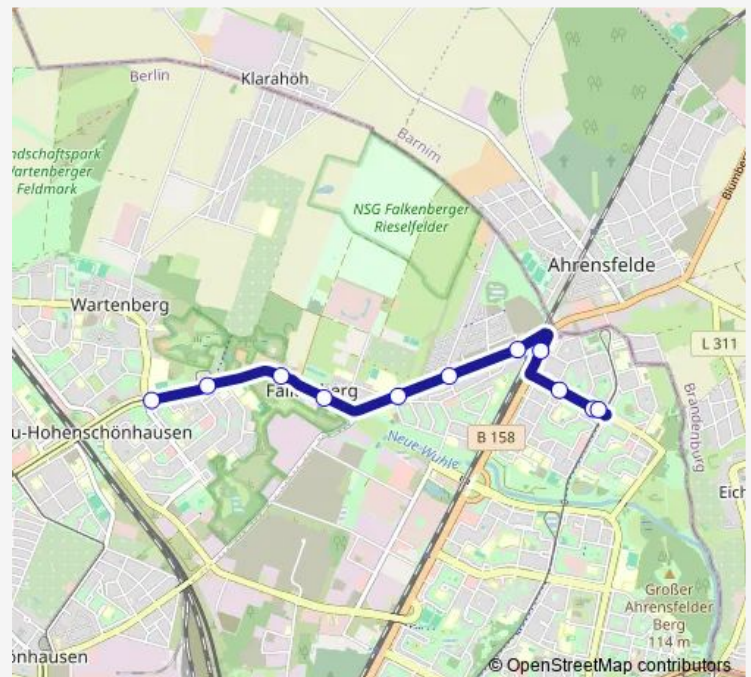

S Ahrensfelde Bhf (Berlin)

Am Gehrensee (Berlin)

Radieschenpfad (Berlin)

Dessauer Str. (Berlin)

Tierheim Berlin/Dorfstr. (Berlin)

Falkenberg/Dorfstr. (Berlin)

Berlin, Welsestr.

Prendener Str. (Berlin)

Route schedule

Barnimplatz (Berlin) — Prendener Str. (Berlin)

Monday	03:23-02:53 ⁺¹
Tuesday	03:23-02:53 ⁺¹
Wednesday	03:23-02:53 ⁺¹
Thursday	03:23-02:53 ⁺¹
Friday	03:23-02:53 ⁺¹
Saturday	03:23-02:53 ⁺¹
Sunday	03:23-02:53 ⁺¹

Route info

Direction: Barnimplatz (Berlin)

Stops: 10

Trip Duration: 0 hour 10 min

■ N97

BusMaps

Direction

Preddener Str. (Berlin) — Barnimplatz (Berlin)

11 stops

[Open route schedule](#)

Preddener Str. (Berlin)

Berlin, Welsestr.

Falkenberg/Dorfstr. (Berlin)

Tierheim Berlin/Dorfstr. (Berlin)

Dessauer Str. (Berlin)

Radieschenpfad (Berlin)