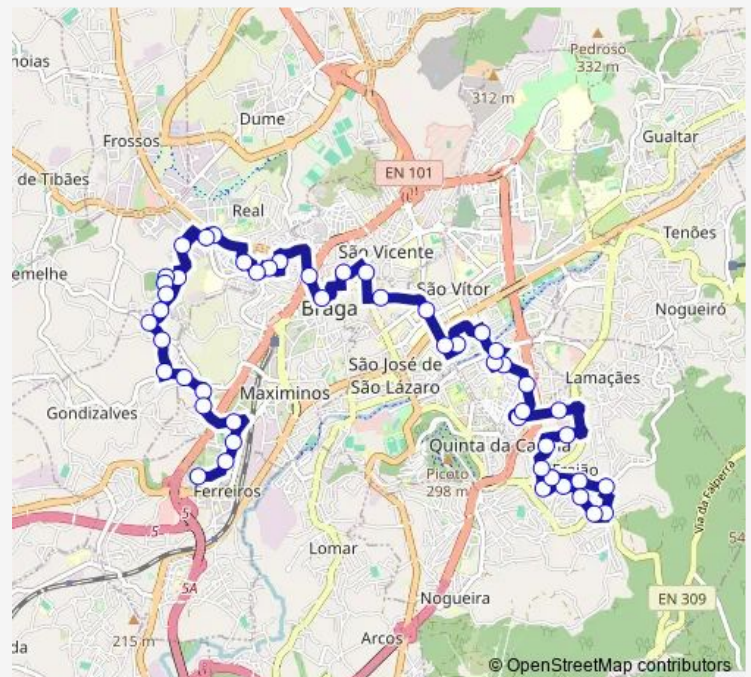

Cantinho

Bernardo Sequeira

Justiça

Route schedule

Padre Feliciano I — Ferreiros (Fialho Almeida)

Monday —

Tuesday —

Wednesday —

Thursday —

Friday 07:20-19:50

Saturday —

Sunday —

Route info

Direction: Padre Feliciano I

Stops: 50

Trip Duration: 0 hour 55 min

■ 085 — Ferreiros- Fraião

31 de Janeiro (Seg Social)

31 de Janeiro (Senhora-a-Branca)

Central Iv

A Herculano (Penedos)

Carmo (Mercado)

Cons Torres Almeida (Pópulo)

S Martinho (Viaduto)

Sunday

—

Route info

Direction: Ferreiros (Fialho Almeida)

Stops: 48

Trip Duration: 0 hour 50 min

S. Martinho (Viaduto)

Cons Torres Almeida li