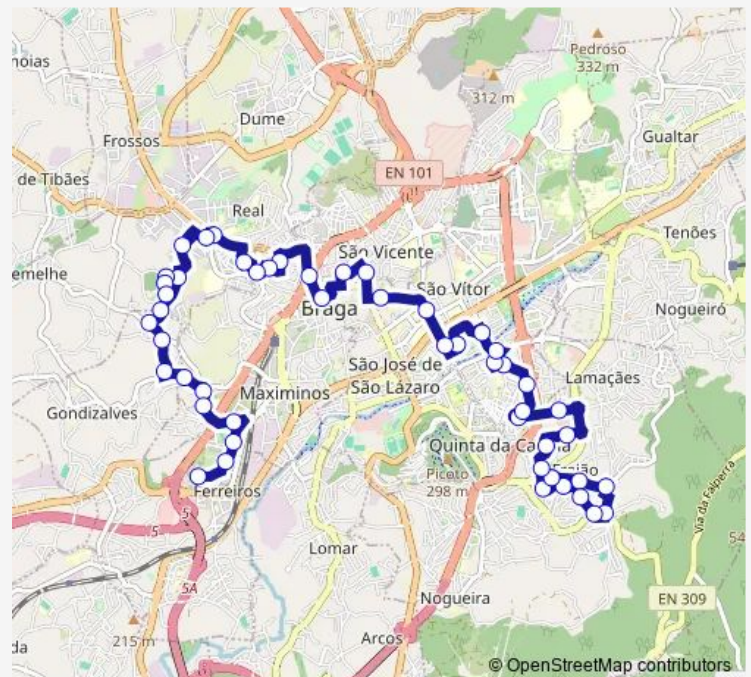

Cantinho

Bernardo Sequeira

Justiça

Route schedule

Padre Feliciano I — Ferreiros (Fialho Almeida)

Monday —

Tuesday —

Wednesday —

Thursday —

Friday 07:20-19:50

Saturday —

Sunday —

Route info

Direction: Padre Feliciano I

Stops: 50

Trip Duration: 0 hour 55 min

085 — Ferreiros- Fraião

31 de Janeiro (Seg Social)

31 de Janeiro (Senhora-a-Branca)

Central Iv

A Herculano (Penedos)

Carmo (Mercado)

Cons Torres Almeida (Pópulo)

S Martinho (Viaduto)

Sunday

—

Route info

Direction: Ferreiros (Fialho Almeida)

Stops: 48

Trip Duration: 0 hour 50 min

S. Martinho (Viaduto)

Cons Torres Almeida I