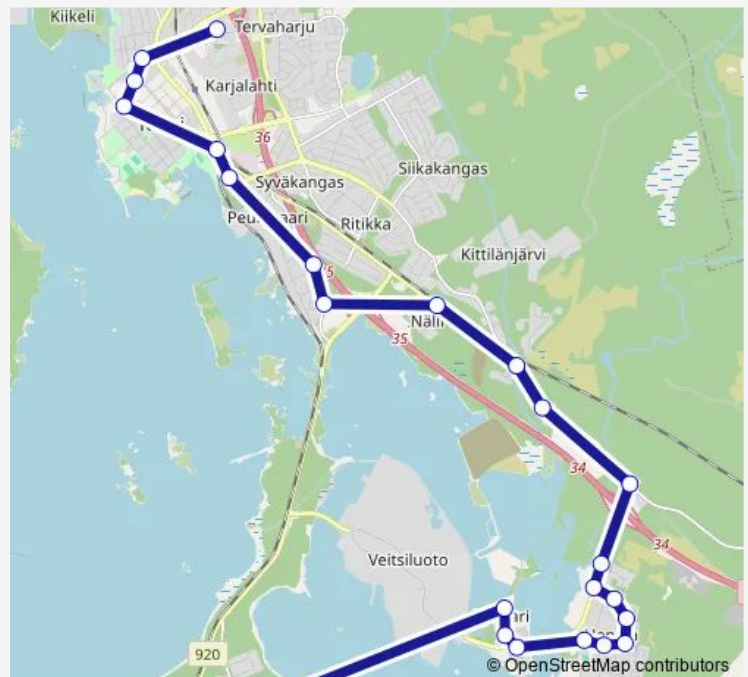

Bus Rytikari - Citymarket

[Go to website](#)

Direction

Ajos P — Prisma piha

23 stops

[Open route schedule](#)

- Ajos P
- Työväentalo P
- Karjalankatu I
- Rytikari I
- Hepolan koulu I
- Tepontie I
- Arabikylä P
- Kivisentie P
- Mäntykuja L
- Ruonantie P
- Marjamäentie P
- Veitsiluoto th L
- Kantola P
- Pyy P
- Nälli Eteläntie L
- Aatsinki P
- Oinaankatu P
- Talja L
- Pajari P
- Kauppatori
- S-market sisäpiha

Route schedule

Ajos P — Prisma piha

| | |
|-----------|-------------|
| Monday | 08:45-11:45 |
| Tuesday | — |
| Wednesday | 08:45-11:45 |
| Thursday | — |
| Friday | — |
| Saturday | — |
| Sunday | — |

Route info

Direction: Ajos P

Stops: 23

Trip Duration: 1 hour 5 min

■ Rytikari - Citymarket

BusMaps

Citymarket

Prisma piha