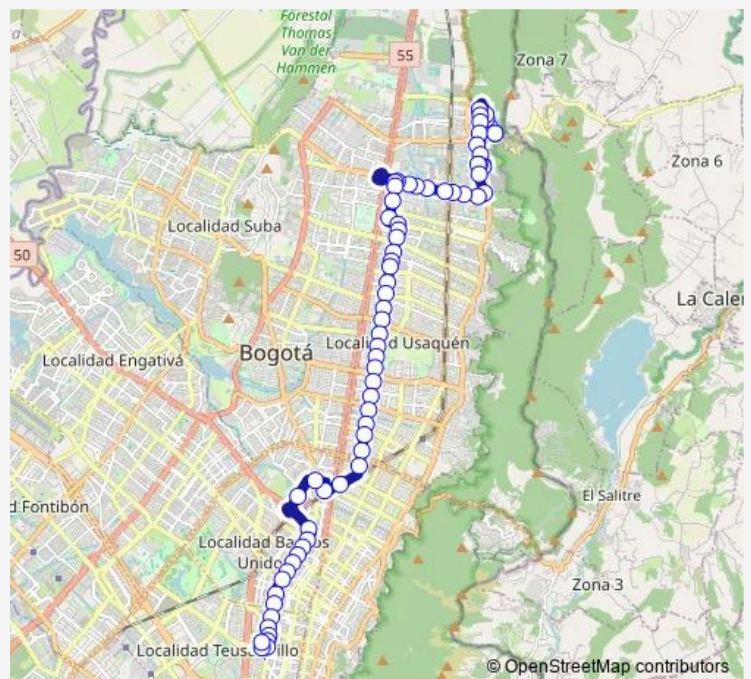

Direction

CL 185 - KR 2 Este La Estrellita — CL 185 - KR 2 Este La Estrellita

69 stops

[Open route schedule](#)

CL 185 - KR 2 Este La Estrellita

KR 2 Este - CL 186b

KR 2 - CL 188

KR 2 - CL 189 Bis

AC 170 - KR 17a

Route schedule

CL 185 - KR 2 Este La Estrellita — CL 185 - KR 2 Este La Estrellita

Monday 04:00-22:00

Tuesday 04:00-22:00

Wednesday 04:00-22:00

Thursday 04:00-22:00

Friday 04:00-22:00

Saturday 04:00-22:00

Sunday 05:00-21:30

Route info

Direction: CL 185 - KR 2 Este La Estrellita

Stops: 69

Trip Duration: 4 hour 3 min

A900 — Galerías

AC 170 - KR 17a