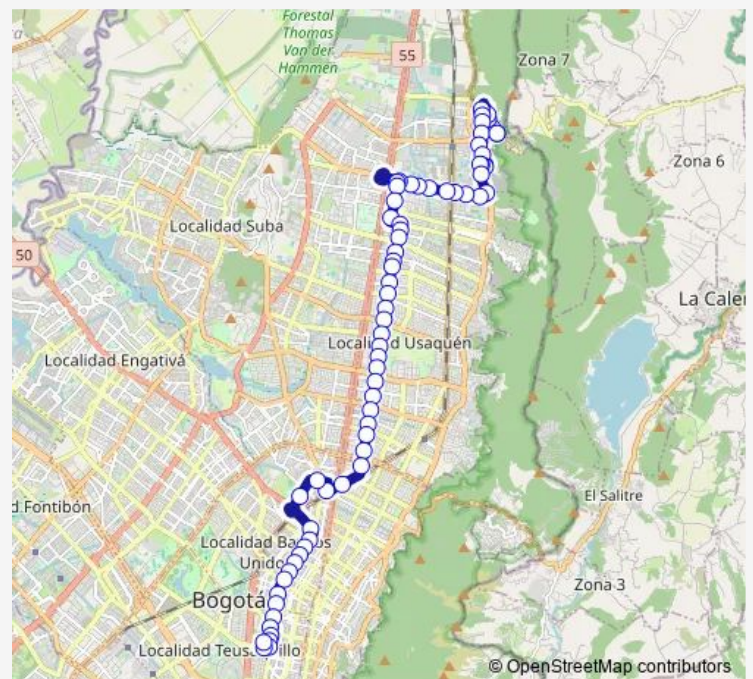

Direction

CL 185 - KR 2 Este La Estrellita — CL 185 - KR 2 Este La Estrellita

69 stops

[Open route schedule](#)

CL 185 - KR 2 Este La Estrellita

KR 2 Este - CL 186B

KR 2 - CL 188

KR 2 - CL 189 Bis

AC 170 - KR 17a

Route schedule

CL 185 - KR 2 Este La Estrellita — CL 185 - KR 2 Este La Estrellita

Monday 04:00-22:00

Tuesday 04:00-22:00

Wednesday 04:00-22:00

Thursday 04:00-22:00

Friday 04:00-22:00

Saturday 04:00-22:00

Sunday 05:00-21:30

Route info

Direction: CL 185 - KR 2 Este La Estrellita

Stops: 69

Trip Duration: 3 hour 7 min

A900 — Galerías

AC 170 - KR 17a