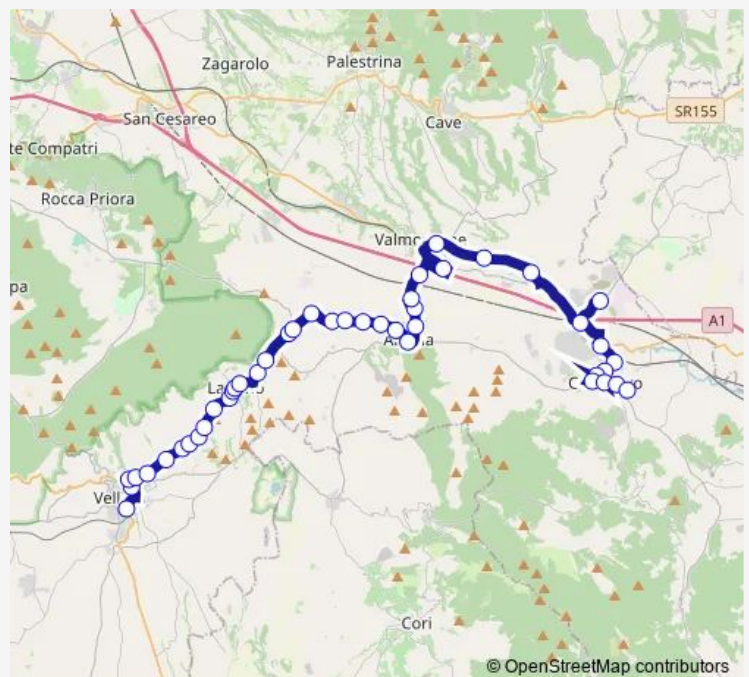

Artena | Via Ariana Contrada Colle Fiori # f13654

Route schedule

Velletri | Stazione FS # f2818 — Colferro | Via Latina (Itis) # f14391

Monday 06:55

Tuesday 06:55

Wednesday 06:55

Thursday 06:55

Friday 06:55

Saturday —

Sunday —

Route info

Direction: Velletri | Stazione FS # f2818

Stops: 44

Trip Duration: 1 hour 15 min

Velletri - Colferro # Cf214a

Artena | Via Ariana Via Pettirossi # f13655

Artena | Via Ariana Via Velletri # f13656

Artena | Via Velletri Via Colle Catellino # f13657

Artena | Via Fleming # f13658

Artena | Piazza Colombo # f13659

Artena | Via Marconi # f13677

Artena | Via Valmontone # f13678