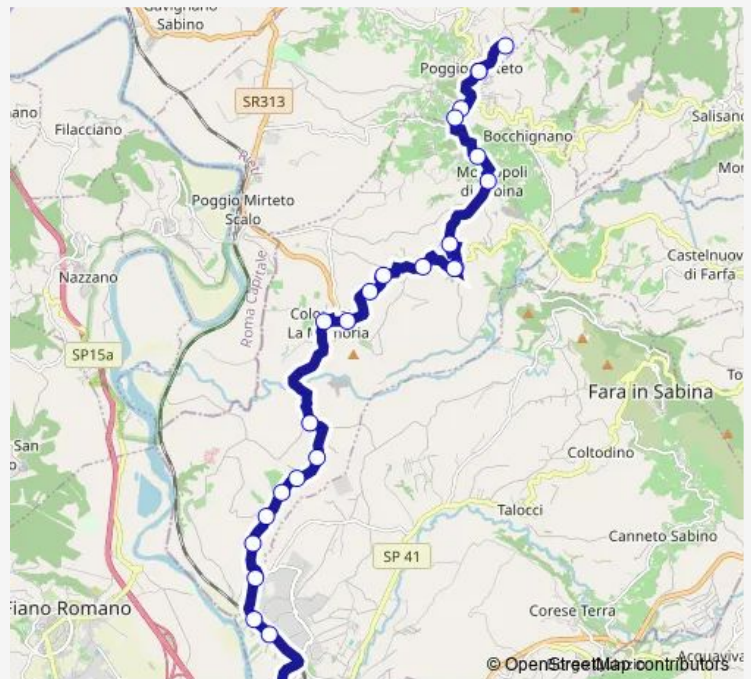

**Bus Poggio Mirteto - Passo Corese # Pg224a**

[Go to website](#)

**Direction**

Poggio Mirteto | Viale De Vito # f2445 — MONTELIBRETTI | Stazione FS # f9958

25 stops

[Open route schedule](#)

- Poggio Mirteto | Viale De Vito # f2445
- Poggio Mirteto | Via Togliatti (IIS) # f2444
- Poggio Mirteto | Viale De Vito # f2445
- Montopoli | Via Roma Via Santa Teresa # f2447
- Montopoli | Via Roma Via Stazione # f2449
- MONTOPOLI | Via Campore # f9901
- MONTOPOLI | Via XII Ottobre # f9902
- MONTOPOLI | Case Nuove # f9903
- MONTOPOLI | Granari # f9904
- Montopoli | Granari # f10195
- Montopoli | Via Colonna Via Fontevicchia # f10196
- Montopoli | Via Colonna Strada Santa Maria # f10197
- Montopoli | Via Colonna, 56 # f10199
- Montopoli | Via Colonna Via Santa Maria # f10200
- Montopoli | Colonna # f10201
- Montopoli | Ponte Sfondato # f10202
- Montopoli | Casale Farfa # f10203
- Montopoli | Via Passo Corese (Km 7) # f10204
- Montopoli | Casali # f10205
- Montopoli | Via Passo Corese (Km 6) # f10206
- Montopoli | Via Passo Corese (Km 5) # f10207

**Route schedule**

Poggio Mirteto | Viale De Vito # f2445 — MONTELIBRETTI | Stazione FS # f9958

Monday	14:00
Tuesday	14:00
Wednesday	14:00
Thursday	14:00
Friday	14:00
Saturday	—
Sunday	—

**Route info**

Direction: Poggio Mirteto | Viale De Vito # f2445

Stops: 25

Trip Duration: 0 hour 40 min

**Poggio Mirteto - Passo Corese # Pg224a**

Fara Sabina | Via Passo Corese Via Case Sparse # f10208

Fara Sabina | Ist. Superiore A.Moro # f10209

Fara Sabina | Via Passo Corese Via Amazon # f10210

MONTELIBRETTI | Stazione FS # f9958

Bus time schedules and route maps are available in an offline PDF at [busmaps.com](https://busmaps.com). Use the [busmaps.com](https://busmaps.com) website to see live bus times, train schedule or subway schedule, and step-by-step directions for all public transit in Montopoli in Sabina