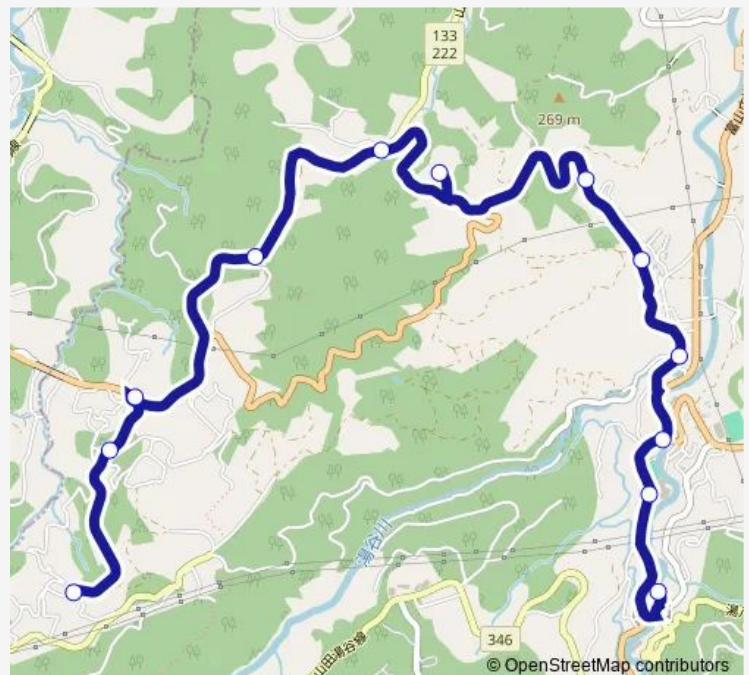

Friday 07:42-17:47

Saturday 07:42-16:22

Sunday —

Route info

Direction: 今山田

Stops: 12

Trip Duration: 0 hour 23 min

■ 清水線 (山田中核型地区センター前行き)