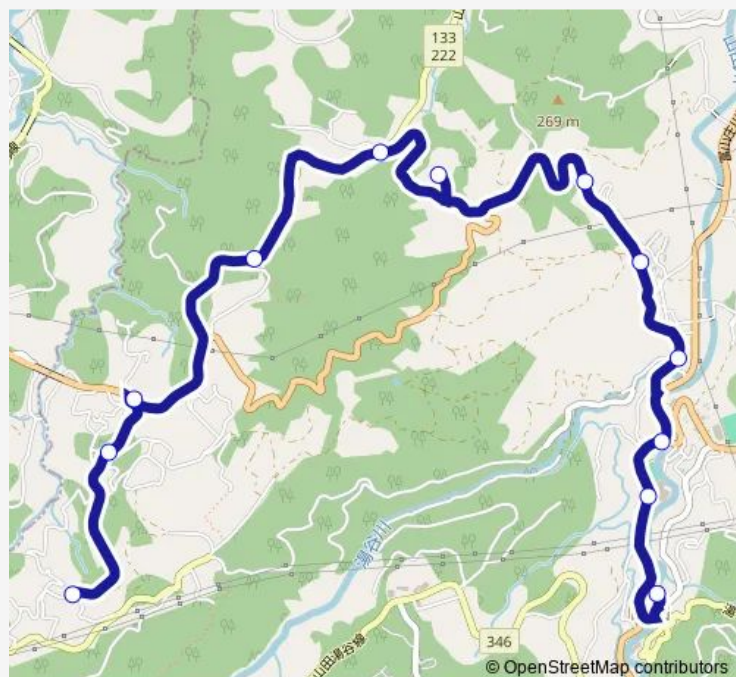

Friday 07:42-17:47

Saturday 07:42-16:22

Sunday —

Route info

Direction: 今山田

Stops: 12

Trip Duration: 0 hour 23 min

■ 清水線 (山田中核型地区センター前行き)