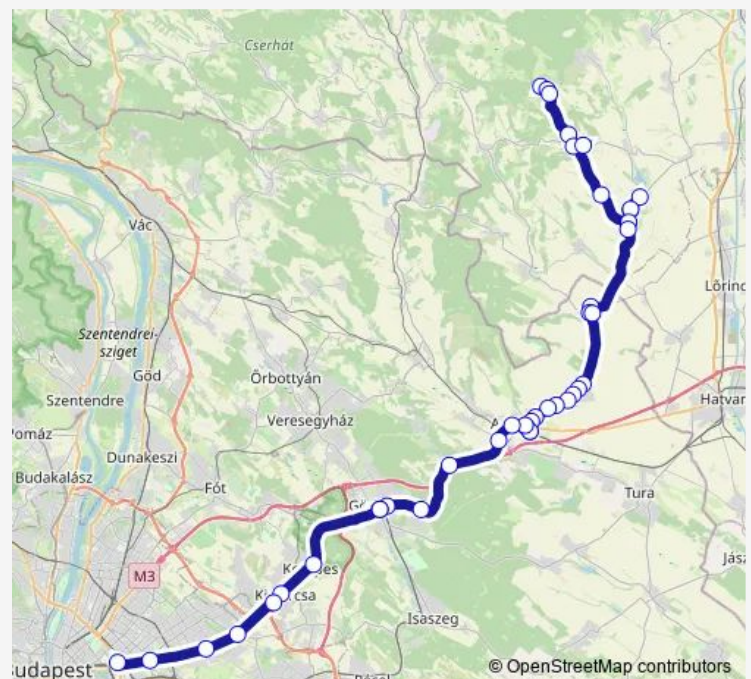

Domonyvölgy

Gödöllő, Máriabesnyő vasúti megállóhely bejárati út

Gödöllő, autóbusz-állomás

Gödöllő, autóbusz-állomás

Kerepes, Templom tér

Kistarcsa, Vendéglő

Budapest, Vidámvásár utca

Budapest, Mátyásföld Imre utca

Budapest, Jókai Mór utca (Rendőrség)

Budapest, Nagycicce

Budapest, Örs vezér tere

Route schedule

Kartal, autóbusz-forduló — Budapest, Stadion autóbusz-pályaudvar

Monday 06:00

Tuesday 06:00

Wednesday 06:00

Thursday 06:00

Friday 06:00

Saturday —

Sunday —

Route info

Direction: Kartal, autóbusz-forduló

Stops: 22

Trip Duration: 1 hour 45 min

430 — Budapest - Aszód - Szirák - Bér

Budapest, Stadion autóbusz-pályaudvar

Direction

Budapest, Stadion autóbusz-pályaudvar — Bér, Fő tér

35 stops

[Open route schedule](#)

Budapest, Stadion autóbusz-pályaudvar