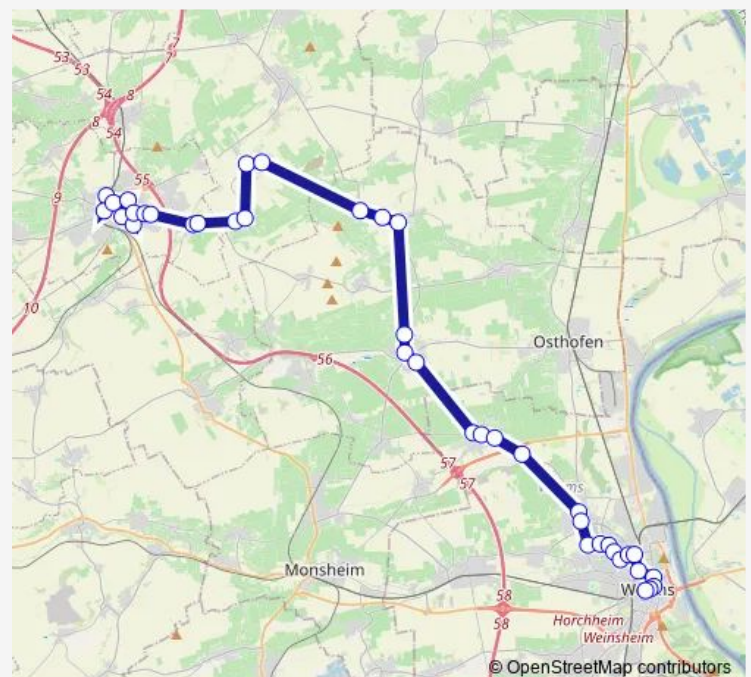

Abenheim, Talbachweg

Abenheim, Klausenbergstraße

Abenheim, Wonnegastraße

Westhofen, Wormser Straße

Westhofen, Verbandsgemeinde

Route schedule

Worms, Hauptbahnhof — Westhofen, Verbandsgemeinde

Monday 13:16

Tuesday 13:16

Wednesday 13:16

Thursday 13:16

Friday 13:16

Saturday —

Sunday —

Route info

Direction: Worms, Hauptbahnhof

Stops: 15

Trip Duration: 0 hour 27 min

■ 430

Direction

Westhofen, Otto-Hahn-Schule — Worms, Marktplatz

21 stops

[Open route schedule](#)

Westhofen, Otto-Hahn-Schule

Westhofen, Verbandsgemeinde

Westhofen, Wormser Straße

Abenheim, Wonnegastraße

Abenheim, Klausenbergstraße

Abenheim, Talbachweg

Abenheim, Grailsbach

Herrnsheim, Höhenstraße

Herrnsheim, Neuhäuser Straße