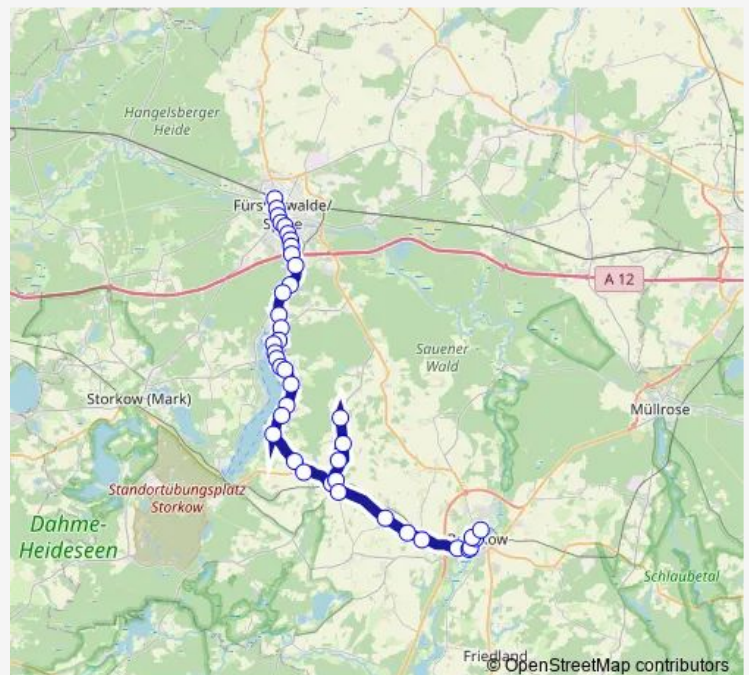

### Route schedule

Fürstenwalde, Bahnhof — Buckow (bei Beeskow), Dorf

Monday 05:47

Tuesday 05:47

Wednesday 05:47

Thursday 05:47

Friday 05:47

Saturday —

### Route info

Direction: Fürstenwalde, Bahnhof

Stops: 29

Trip Duration: 0 hour 49 min

430

BusMaps

Diensdorf-Radlow, Ferienhotel

Diensdorf-Radlow, Fischerhütte