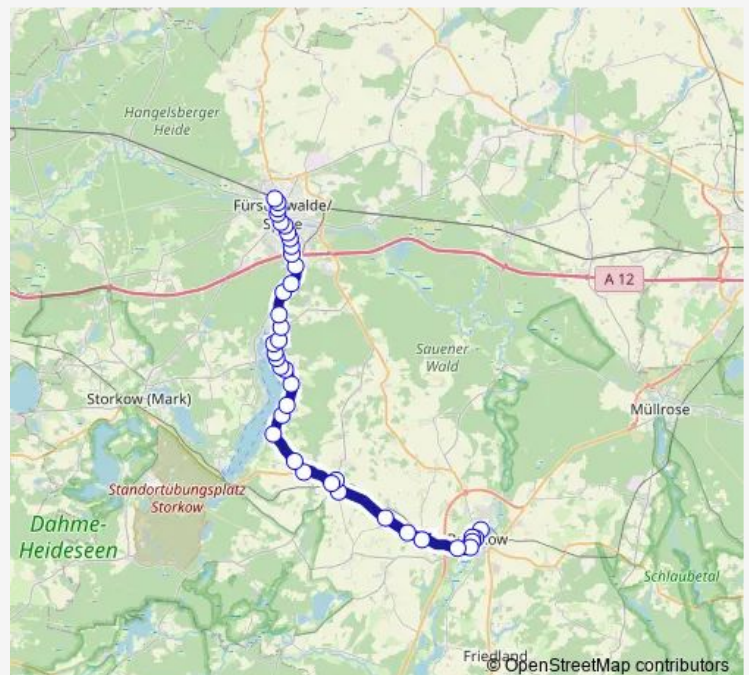

Bad Saarow, Jugendherberge

Bad Saarow, Theresienhof

Route schedule

Fürstenwalde, Bahnhof — Wendisch Rietz, Bahnhof

Monday —

Tuesday —

Wednesday —

Thursday —

Friday —

Saturday 07:10-15:10

Sunday 07:10-15:10

Route info

Direction: Fürstenwalde, Bahnhof

Stops: 29

Trip Duration: 0 hour 49 min

Diensdorf-Radlow, Ferienhotel