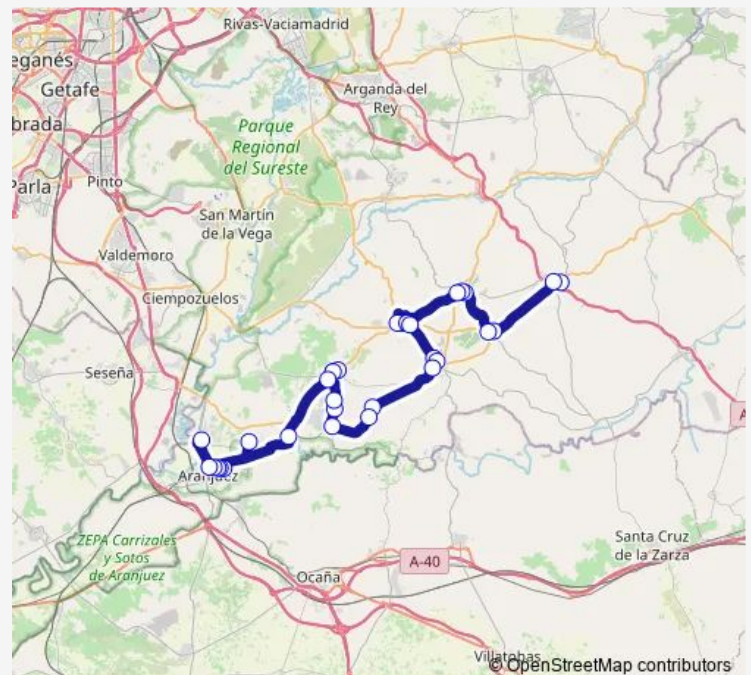

Thursday —

Friday —

Saturday 06:30-21:00

Sunday 06:30-21:00

Route info

Direction: SAN José-Encomienda

Stops: 30

Trip Duration: 1 hour 12 min

Príncipe-Stuart

Hospital DEL Tajo

Direction

Hospital DEL Tajo — Encomienda-SAN José

30 stops

[Open route schedule](#)

Hospital DEL Tajo

Infantas-Estacion DE Autobuses

Route info

Direction: Hospital DEL Tajo

Stops: 30

Trip Duration: 1 hour 29 min

Valdelaguna-Ctra.Villarejo

Belmonte-Ctra.Valdelaguna

Ctra. DE Villarejo-Av.Felipe Serrano

Belmonte-Polideportivo

Direction: Hospital DEL Tajo

Stops: 30

Trip Duration: 1 hour 29 min

Valdelaguna-Ctra.Villarejo

Belmonte-Ctra.Valdelaguna

Ctra. DE Villarejo-Av.Felipe Serrano

Belmonte-Polideportivo

Encomienda-Castillo