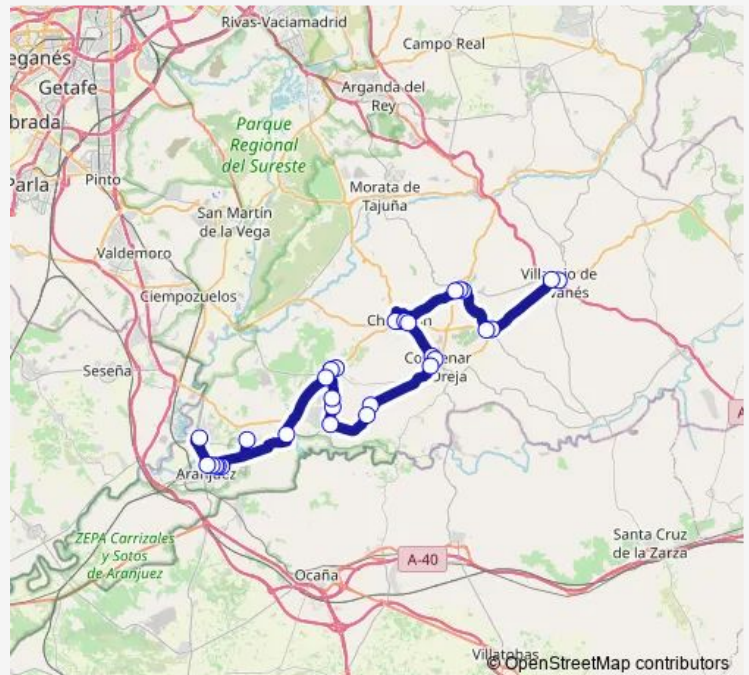

Bus 430 Aranjuez-Villarejo DE Salvanes

[Go to website](#)

**Direction**

SAN JOSÉ-ENCOMIENDA — HOSPITAL DEL TAJO

30 stops

[Open route schedule](#)

- SAN JOSÉ-ENCOMIENDA
- BELMONTE-POLIDEPORTIVO
- BELMONTE-PZA.VALENCIA
- BELMONTE-CTRA.VALDELAGUNA
- VALDELAGUNA-CTRA.VILLAREJO
- CTRA.M317-AYUNTAMIENTO
- JOSÉ ANTONIO-TRVA.DE LA FUENTE
- CHINCHÓN-CONVENTO
- CHINCHÓN-RONDA DEL MEDIODÍA
- CHINCHÓN-CTRA.MADRID
- COLMENAR-RESIDENCIA
- COLMENAR-ESTACIÓN DE AUTOBUSES
- COLMENAR-CONVENTO
- CTRA.M318-URB.LOS VALLEJOS
- ITALIA-URB.VALLE SAN JUAN
- CTRA.M320-BALCÓN DEL TAJO
- CTRA.M320-URTAJO 2
- CTRA.M320-URTAJO 1
- VILLACONEJOS-PZA.ALEGRÍA
- VILLACONEJOS-CENTRO CULTURAL
- VILLACONEJOS-PZA.ALEGRÍA

Route schedule

SAN JOSÉ-ENCOMIENDA — HOSPITAL DEL TAJO

Monday	—
Tuesday	—
Wednesday	—
Thursday	—
Friday	—
Saturday	05:30-20:00
Sunday	05:30-20:00

Route info

Direction: SAN JOSÉ-ENCOMIENDA

Stops: 30

Trip Duration: 1 hour 12 min

PRÍNCIPE-STUART

HOSPITAL DEL TAJO

**Direction**

HOSPITAL DEL TAJO — ENCOMIENDA-SAN JOSÉ

30 stops

[Open route schedule](#)

HOSPITAL DEL TAJO

INFANTAS-ESTACION DE AUTOBUSES

**Route info**

Direction: HOSPITAL DEL TAJO

Stops: 30

Trip Duration: 1 hour 29 min

VALDELAGUNA-CTRA.VILLAREJO

BELMONTE-CTRA.VALDELAGUNA

CTRA. DE VILLAREJO-AV.FELIPE SERRANO

BELMONTE-POLIDEPORTIVO