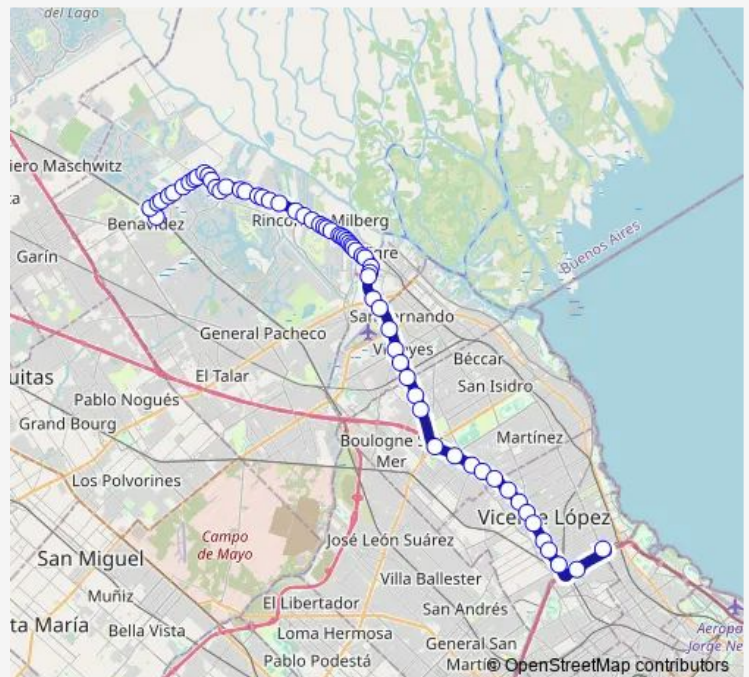

Av. A. García y Pizurno

Av. A. García y Dellepiane

Av. A. García y M. Rodriguez (B° Altamira)

Av. A. García y Ent. B° Sta. María de Tigre

Av. A. García y No Me Olvides

Av. A. García y Acceso 27 Sur

Route schedule

Route info

Direction: Estación Benavidez

Stops: 64

Trip Duration: 0 hour 59 min

430 — Jpbsas430

Av. A. García y Ramón Carrillo

Av. A. García y Cno. de los Remeros

Av. A. García y Ent. B° Rincon de la Costa

Av. A. García y Ent. B° Hacoaj

Av. Santa María y José Ingenieros

Av. Santa María y Yatay

Av. Santa María y Tuyutí

Av. Santa María y Martínez de Irala

Av. Santa María y Williams

Av. Santa María y Garibaldi

Av. Santa María y José Marti

Av. Santa María y Patagones

Av. Santa María y Milberg

Av. Santa María y Rivadavia

Av. Santa María y José C. Paz

Av. Santa María y 9 de Julio

25 de Mayo y José Estrada

25 de Mayo y Ayacucho

Av. de las Naciones Unidas y Boyero