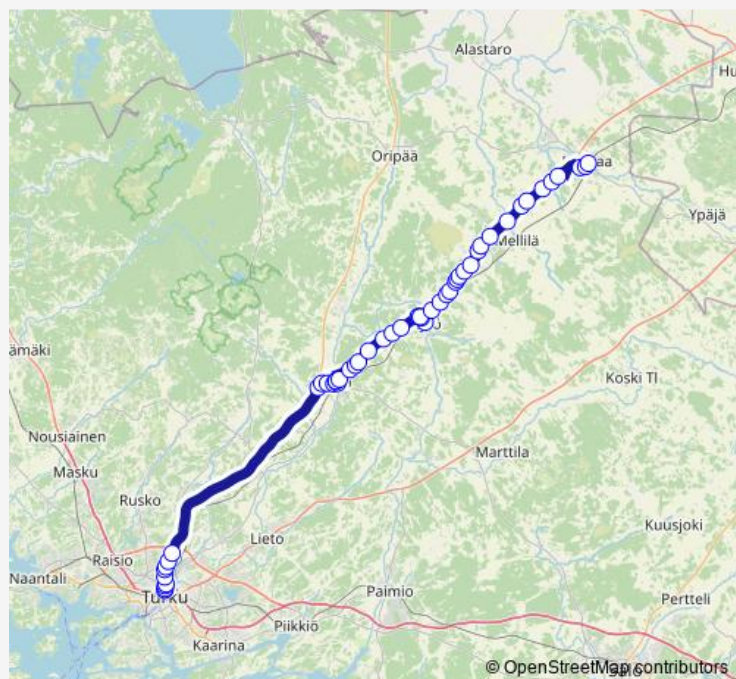

### Route schedule

Turku laituri 5 — Loimaan linja-autoasema

Monday 15:00

Tuesday 15:00

Wednesday 15:00

Thursday 15:00

Friday 15:00

Saturday —

### Route info

Direction: Turku laituri 5

Stops: 52

Trip Duration: 1 hour 10 min

Juholantie I

Äijänkanto I

Jalkala I

Jevätinoja I