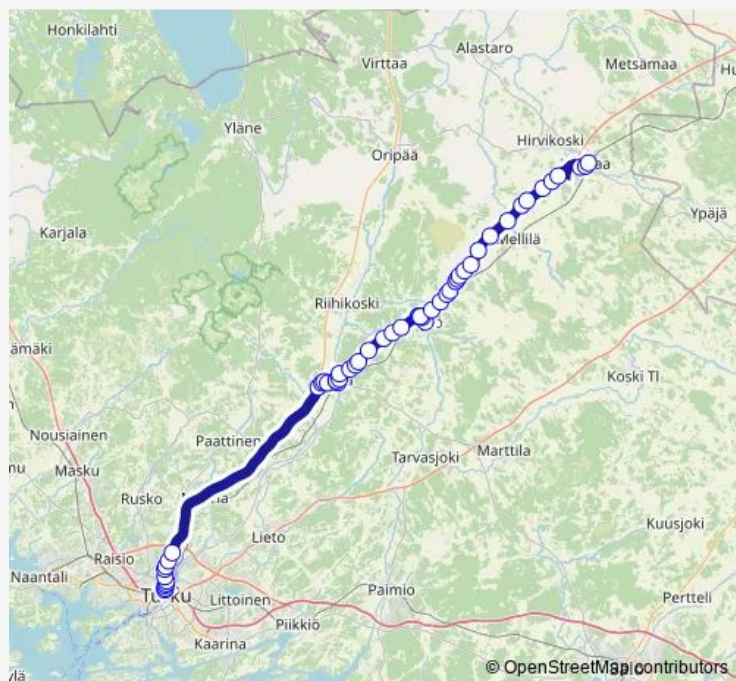

Kuuskoski I

Takalistontie P

Pöytyän raja P

Route schedule

Turku laituri 5 — Loimaan linja-autoasema

Monday 15:00

Tuesday 15:00

Wednesday 15:00

Thursday 15:00

Friday 15:00

Saturday —

Sunday —

Route info

Direction: Turku laituri 5

Stops: 52

Trip Duration: 1 hour 10 min