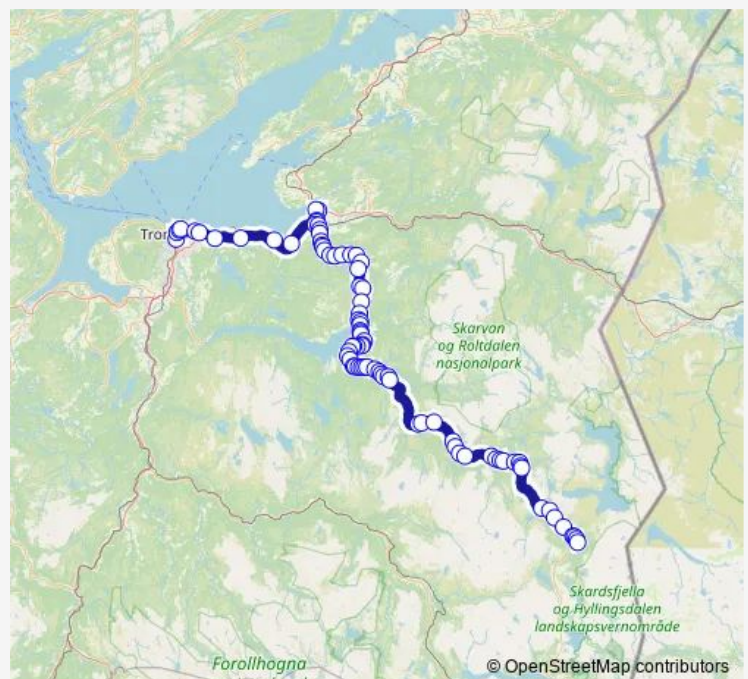

Hillmo bru

Hillmo

Nekåbjørgen

Route schedule

Væktarstua — St. Olavs hospital øst

Monday	11:15-18:00
Tuesday	09:00-18:35
Wednesday	11:15-18:00
Thursday	11:15-18:00
Friday	11:15-18:35
Saturday	09:00-13:42
Sunday	18:00

Route info

Direction: Væktarstua

Stops: 82

Trip Duration: 3 hour 0 min

430 — Trondheim - Stjørdal - Selbu - (Tydal)

Flaknan

Tuset

Rotla bru