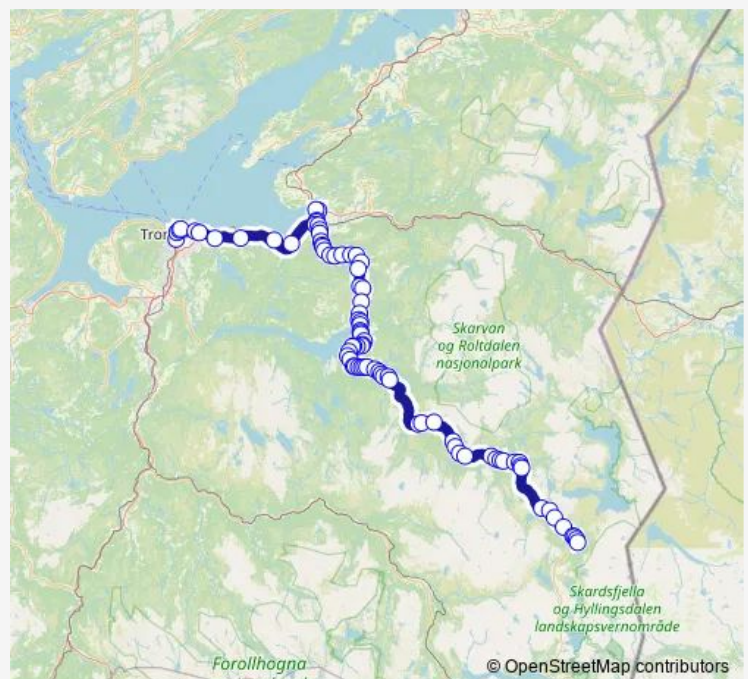

—

Sunday

08:10

Route info

Direction: Selbu skystasjon

Stops: 47

Trip Duration: 1 hour 29 min

■ 430 — Trondheim - Stjørdal - Selbu - (Tydal)