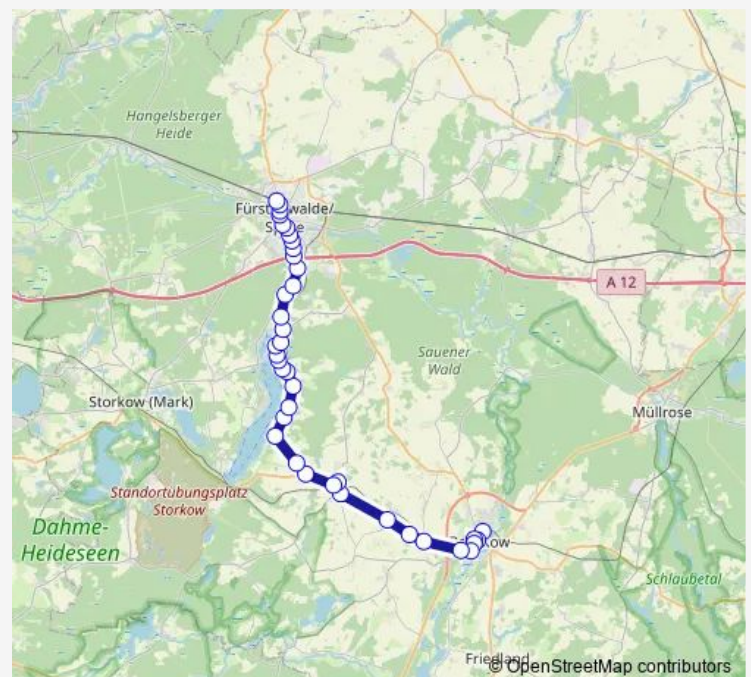

Bad Saarow Jugendherberge, v Bad Saarow Theresienhof

Route schedule

Beeskow Bahnhof, Mast 4 — Fürstenwalde Bahnhof, Mast 60

Monday 13:00-16:18

Tuesday 13:00-16:18

Wednesday —

Thursday 13:00-16:18

Friday 13:00-16:18

Saturday —

Sunday —

Route info

Direction: Beeskow Bahnhof, Mast 4

Stops: 39

Trip Duration: 1 hour 3 min

Bad Saarow Hotel Pieskow, v Bad Saarow Jugendherberge

Bad Saarow Goethestraße, v Bad Saarow Hotel Pieskow