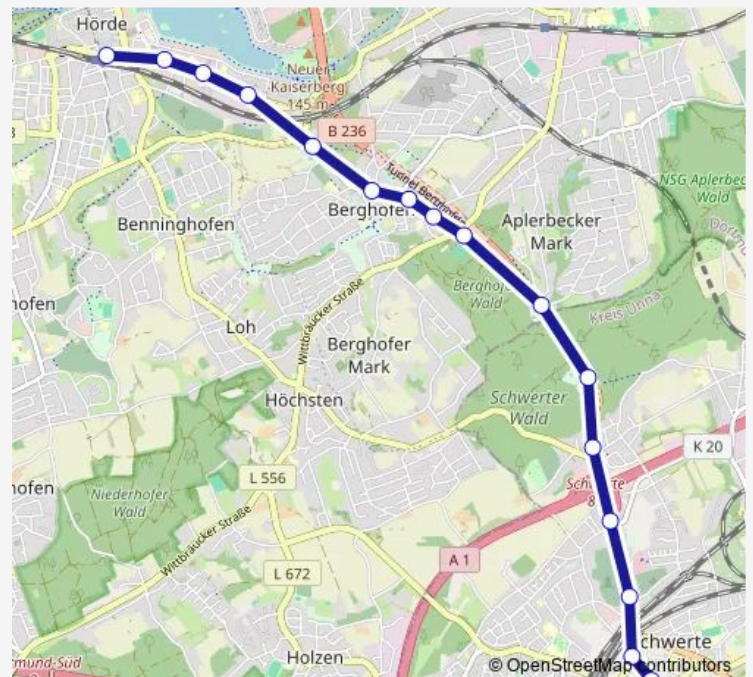

Bus 430

[Go to website](#)

Direction

undefined — undefined

0 stops

[Open route schedule](#)

Route schedule

undefined — undefined

Monday	04:41
Tuesday	04:41
Wednesday	04:41
Thursday	04:41
Friday	04:41
Saturday	05:20
Sunday	—

Route info

Direction:

Stops: 0

Trip Duration: — min

■ 430

Direction

Dortmund Hörde Bf — Schwerte, Bahnhof

18 stops

[Open route schedule](#)

Dortmund Hörde Bf

Dortmund Bickefeld

Dortmund Bickestraße

Dortmund Emschertor

Dortmund Kleiberweg

Dortmund Berghofen Zentrum

Dortmund Berghofer Schulstraße

Dortmund Iltisweg

Dortmund Schwerter Wald

Dortmund Nathe

Schwerte, Freischütz

Schwerte, Bergstr.

Schwerte, Talweg

Schwerte, Ostendamm