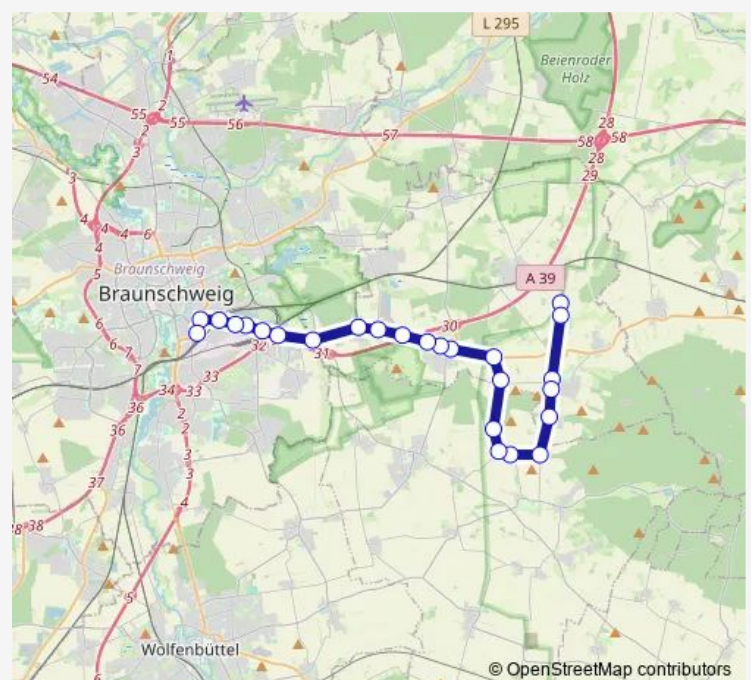

Braunschweig, Helmstedter Str.

Route schedule

Destedt, Schulenroder Straße — Braunschweig, Helmstedter Str.

Monday 06:32-06:44

Tuesday 06:32-06:44

Wednesday 06:32-06:44

Thursday 06:32-06:44

Friday 06:32-06:44

Saturday —

Sunday —

Route info

Direction: Destedt, Schulenroder Straße

Stops: 19

Trip Duration: 0 hour 26 min

430

Direction

Braunschweig, Hauptbahnhof — Bornum/Elm, Dorfstraße

23 stops

[Open route schedule](#)

Braunschweig, Hauptbahnhof

Braunschweig, Willy-Brandt-Platz

Braunschweig, Ackerstraße

Braunschweig, Hauptfriedhof

Braunschweig, Helmstedter Str.